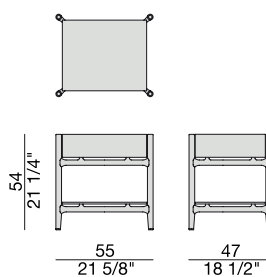

REGENT 2 P

T. Colzani

2014

Comodino con struttura in massello di noce canaletta, con cassetto con chiusura rallentata e piano d'appoggio inferiore in cristallo. Cassetto rivestito in pelle o pelle extra.

Night table with frame in solid canaletta walnut, with drawer with soft closure and bottom top in glass. Drawer covered by leather or leather extra.

Kleine Kommode mit Gestell aus massivem Nussbaum Canaletta mit weicher Schließung und untersten Regal aus Glas. Schublade mit Leder oder Extra Leder bedeckt.

Table de nuit avec structure en noyer canaletta massif, avec tiroir avec fermeture douce et étagère bas en verre. Tiroir revêtu en cuir ou cuir Extra.

Mesa de noche con estructura de nogal canaletta macizo, con cajón con sistema de cierre automático desacelerado y tapa inferior de cristal. Cajón revestido de piel o de piel extra.