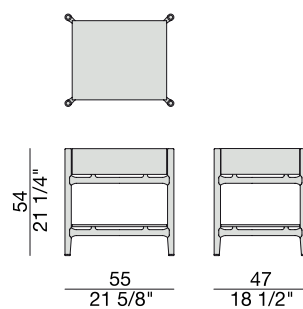

REGENT 2 L

T. Colzani

2014

Comodino con struttura in massello di noce canaletta, con cassetto con chiusura rallentata e piano d'appoggio inferiore in cristallo.

Night table with frame in solid canaletta walnut, with drawer with soft closure and bottom shelf in glass.

Kleine Kommode mit Gestell aus massivem Nussbaum Canaletta mit weicher Schließung und untersten Regal aus Glas.

Table de nuit avec structure en noyer canaletta massif, avec tiroir avec fermeture douce et étagère bas en verre.

Mesa de noche con estructura de nogal canaletta macizo, con cajón con sistema de cierre automático desacelerado y tapa inferior de cristal.