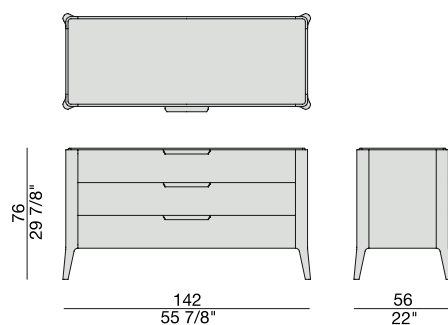

ZIGGY NIGHT 3 GLASS

C. Ballabio

2013

Comodino con struttura in massello di noce canaletta e piano in cristallo acidato retroverniciato.

Night table with frame in solid canaletta walnut and top in frosted glass backcoated.

Kleine Kommode mit Gestell aus massivem Nussbaum Canaletta und satinierte hinterlackierte Glasplatte.

Table de nuit avec structure en noyer canaletta massif et plateau en verre dépoli rétro verni.

Mesa de noche con estructura de nogal canaletta macizo y tapa de cristal al ácido retrobarnizado.