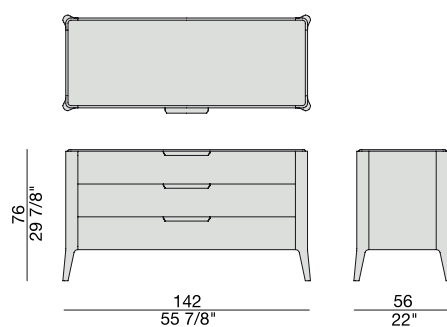

ZIGGY NIGHT 3

C. Ballabio

2013

Comodino con struttura in massello di noce canaletta e piano in legno o in marmo.

Night table with frame in solid canaletta walnut and wooden or marble top.

Kleine Kommode mit Gestell aus massivem Nussbaum Canaletta und Holz- oder Marmorplatte.

Table de nuit avec structure en noyer canaletta massif et plateau en bois ou en marbre.

Mesa de noche con estructura en nogal canaletta macizo y tapa de madera o de mármol.