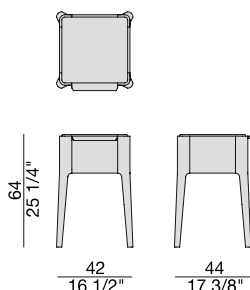

ZIGGY NIGHT 2

C. Ballabio

2013

Comodino con struttura in massello di noce canaletta e piano in legno o in marmo.

Night table with frame in solid canaletta walnut and wooden or marble top.

Kleine Kommode mit Gestell aus massivem Nussbaum Canaletta und Holz- oder Marmorplatte.

Table de nuit avec structure en noyer canaletta massif et plateau en bois ou en marbre.

Mesa de noche con estructura en nogal canaletta macizo y tapa de madera o de mármol.