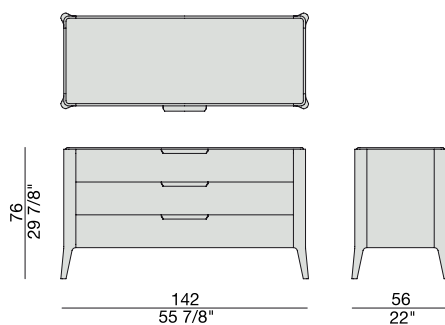

ZIGGY NIGHT 3 F

C. Ballabio

2013

Cassettiera con struttura in massello di frassino e piano in marmo, in legno o in cristallo acidato retroverniciato.

Chest of drawers with frame in solid ash and top in marble, wood or frosted glass backcoated.

Kommode mit Gestell aus massivem Esche und Marmor-, Holz- oder satinierte unterlackierte Glasplatte.

Commode avec structure en frêne massif et plateau en marbre, en bois ou en verre dépoli rétro verni.

Cajonera con estructura en fresno macizo y tapa de mármol, madera o en cristal al ácido retrobarnizado.