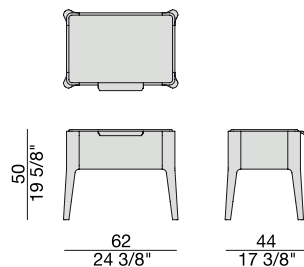

ZIGGY NIGHT 1 GLASS

C. Ballabio

2013

Comodino con struttura in massello di noce canaletta e piano in cristallo acidato retroverniciato.

Night table with frame in solid canaletta walnut and top in frosted glass backcoated.

Kleine Kommode mit Gestell aus massivem Nussbaum Canaletta und satinierte hinterlackierte Glasplatte.

Table de nuit avec structure en noyer canaletta massif et plateau en verre dépoli rétro verni.

Mesa de noche con estructura de nogal canaletta macizo y tapa de cristal al ácido retro-barnizado.