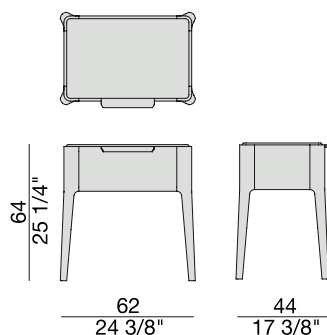

ZIGGY NIGHT 4 GLASS

C. Ballabio

2015

Comodino con struttura in massello di noce canaletta e piano in cristallo acidato retroverniciato.

Night table with frame in solid canaletta walnut and top in frosted glass backcoated.

Kleine Kommode mit Gestell aus massivem Nussbaum Canaletta und satinierte hinterlackierte Glasplatte.

Table de nuit avec structure en noyer canaletta massif et plateau en verre dépoli rétro verni.

Mesa de noche con estructura de nogal canaletta macizo y tapa de cristal al ácido retrobarnizado.