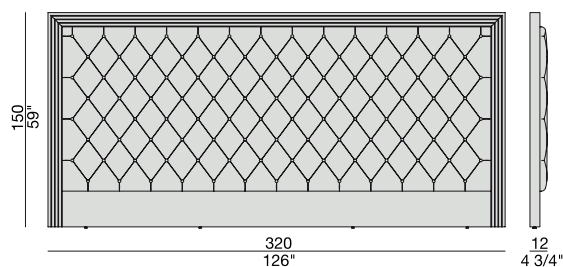

ENYA CAPITONNÉ

Opera Design

Testata con cornice in massello di legno e imbottita nei tessuti della collezione con decorazione capitonné. Fissata a parete. Disponibile anche su misura.

Capitonné wall mounted bed head upholstered in the fabrics of the collection with wooden frame. Possibility of customization on demand.

Kopfteil mit Rahmen aus massivem Holz und gepolstert in den Stoffen der Kollektion mit Capitonné. An der Wand befestigt. Mit der Möglichkeit der kundenspezifischen Größe.

Tête de lit avec cadre en bois massif et rembourée dans les tissus de la collection avec capitonné. Fixée au mur. Possibilité de réalisation sur mesure.

Cabecera de pared en capitoné en las telas de la colección con marco de madera. Posibilidad de medidas especiales bajo petición.