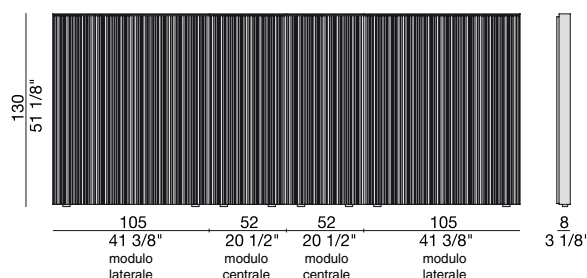

Tête de lit modulaire en noyer canaletta massif. La tête de lit peut être composée par un élément latéral de cm. 105 (possibilité de réduction sur demande) pour un lit simple, ou par deux éléments latéraux pour une mesure totale de cm. 210 (possibilité de réduction sur demande). Possibilité de personnaliser la longueur de la tête de lit en insérant un ou plus éléments centraux et réaliser les trous pour la prise de courante selon les mesures indiquées. Rétro éclairage LED de le tête de lit sur demande.

Cabecera componible en nogal canaletta macizo. La cabecera puede estar compuesta por un elemento lateral sólo de cm. 105 para camas de una plaza o por dos elementos laterales de ancho total de cm. 210 (reducción disponible bajo petición). Es posible aumentar el ancho total añadiendo uno o más elementos centrales y realizar los agujeros necesarios por los enchufes siguiendo las medidas indicadas. Luz trasera LED disponible bajo petición.