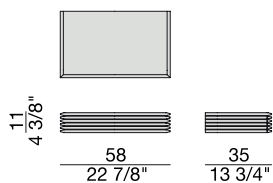

LINEAS 58

T. Colzani

2011

Mensola in massello di noce canaletta con un cassetto.

Shelf in solid canaletta walnut with a drawer.

Wandboden aus massivem Nussbaum Canaletta mit einer Schublade.

Étagère en noyer canaletta massif avec un tiroir.

Estante en nogal canaletta macizo con un cajón.