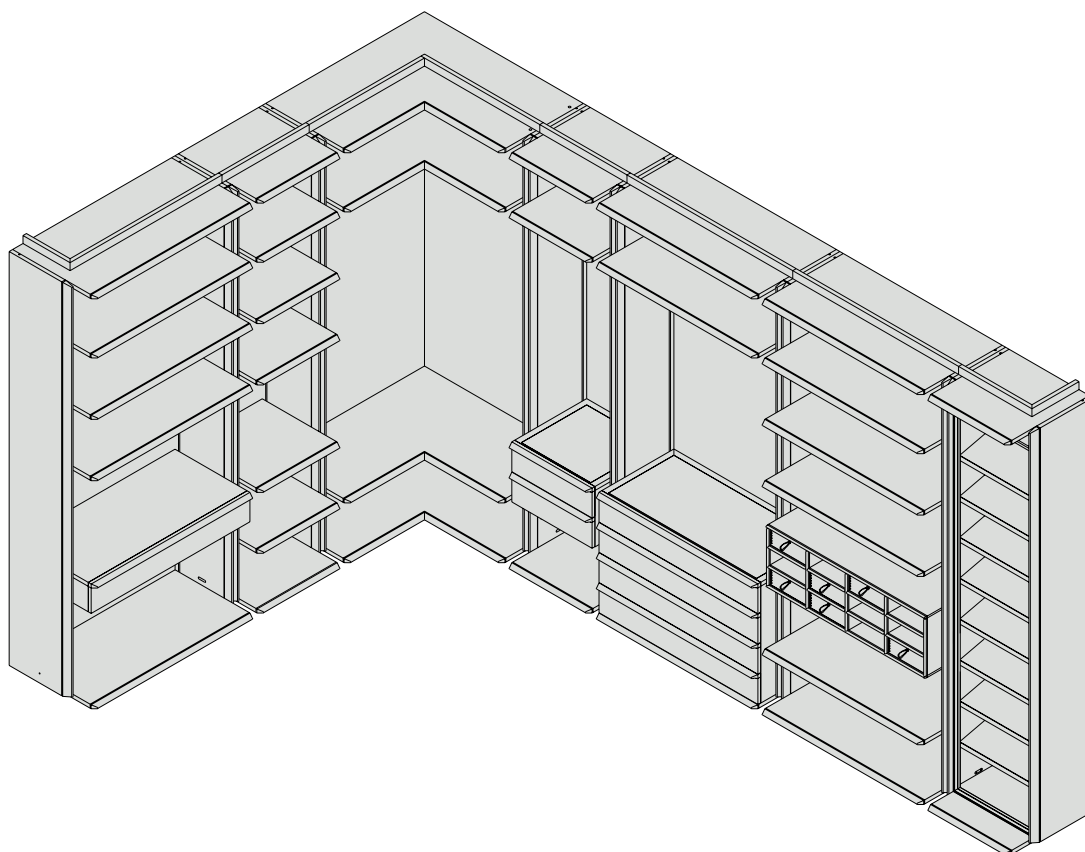

Modular walk-in closed in canaletta walnut. Edges in solid wood with insert in pewter metal. It is completely customizable with elements and accessories in wood, smoked glass or covered by cuoietto leather. The handles are in scoubidou braided leather with metal detail. The shelves could be bottom LED lighted.

Begehbarer Kleiderschrank aus Nussbaum Canaletta. Kanten aus massivem Holz und Innen- und Aussenseiten furniert. Mit der Möglichkeit den Schrank mit Elementen und Zubehör aus Holz, Rauchglas oder Cuoietto Leder zu personalisieren. Griffe aus geflochtenem Leder (Scoubidou-Technik) mit Metalldetail. Die Böden sind mit LED-Beleuchtung auf der Unterseite verfügbar.

Dressing modulaire en noyer canaletta. Bords en bois massif avec joint en métal gris étain. Composition entièrement personnalisable avec éléments et accessoires en bois, verre fumé et revêtus en cuoietto. Poignées en cuir avec trame avec technique scoubidou et détail en métal. Possibilité d'avoir les étagères avec éclairage en LED dans la partie inférieure.

Vestidor modular en nogal canaletta. Bordes de madera maciza con inserción en metal peltre. Se puede personalizar completamente con elementos y accesorios de madera, cristal ahumado o revestidos de cuoietto. Los tiradores son en piel entrelazada con técnica scoubidou con detalle en metal. Las repisas pueden tener luz LED abajo.