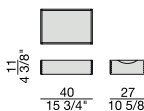

Cassetto per alveare legno
Drawer for pigeon hole wood