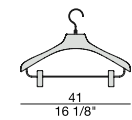

Gruccia con clip
Coat Hanger with clips