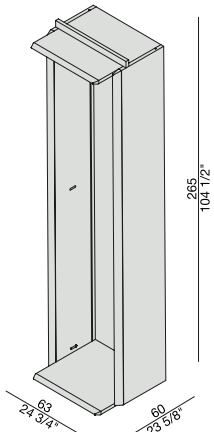

Modulo 63
Module 63