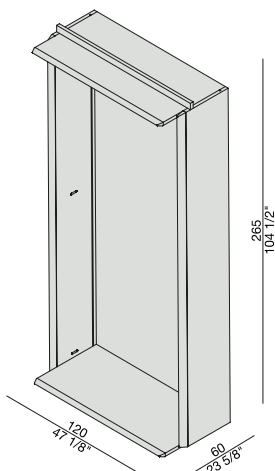

Modulo 120
Module 120