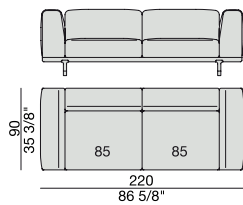

SOFA High Arm
220x90