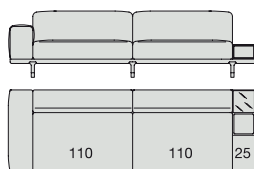

Système modulaire avec piétement en noyer canaletta massif et pieds en cuivre brossé. Le revêtement est déhoussable dans les tissus de la collection en enlevant les coussins d'assise avec la clé fournie. Revêtement non déhoussable en cuir. Les coussins d'assise sont placés sur un panneau élastique épais en contreplaqué revêtu en velour technique, avec des trous pour une meilleure aération. Les coussins d'assise sont rembourrés en polyuréthane expansé extrêmement résistant, à densité différenciée; la partie supérieure est en mousse à mémoire de forme (Memory Foam), revêtu en ouate, coton et velour. Structure des couloirs et coussins de dossier en peuplier et bouleau contreplaqué; rembourrage en polyuréthane expansé à densité différenciée et revêtement en ouate blanche, coton et velour. Coussins cale-reins optionnels (largeur cm. 60/80/105) rembourrés en plume d'oe canalisée (certifiée Assopiuma, Etiquette Or) et recouverts de coton anti-plume. Les bases, disponibles en cinq dimensions différentes (largeur cm. 170/195/220/245/270), peuvent être combinées pour créer plusieurs combinaisons et accueillir assises, containers (largeur cm. 25) en noyer canaletta avec deux petits plateaux glissants, l'un en bois et l'autre en verre fumé, et tables basses (largeur cm. 25/50/110) avec plateaux en marbre.

SOFA
220x90

SOFA High Arm
220x90

SOFA with Container
245x90

SOFA with Coffee Table
245x90

SOFA with side Container
220x90

SOFA with side Coffee Table
220x90

SOFA
270x90

SOFA High Arm
270x90

SOFA with Coffee Table
270x90

SOFA with side Container
270x90

SOFA with side Coffee Table
270x90

**SOFA/CENTRAL UNIT
with Containers**
220x90

**SOFA/CENTRAL UNIT
with Coffee Tables**
220x90

**SOFA/CENTRAL UNIT
with Coffee table and Container**
220x90

**SOFA/CENTRAL UNIT
with Containers**
270x90

**SOFA/CENTRAL UNIT
with side Coffee tables**
270x90

**SOFA/CENTRAL UNIT
with Coffee table and Container**
270x90

CENTRAL UNIT
170x90

CENTRAL UNIT with Container
195x90