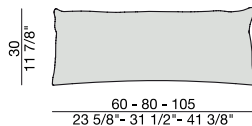

**CHAISE LONGUE
with Side Coffee Table**
195x90

CHAISE LONGUE
220x90

**CHAISE LONGUE
with Side Container**
245x90

**CHAISE LONGUE
with Side Coffee Table**
245x90

OPEN-END CORNER
135x150

OPEN-END CORNER
90x195

STOOL with Coffe Table
195x90

STOOL with Coffe Table
220x90

STOOL
170x90

DAY BED
220x90

POGGIARENI

CUSCINO

ESSENZE | *Essences*

Noce Canaletta
Canaletta Walnut