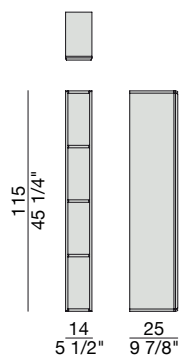

# BAYUS 7

G. & O. Buratti

2018

Pensile a giorno in noce canaletta con quattro vani. Profili in legno massello.

Wall unit in canaletta walnut with four open compartments. Solid edges.

Hängeschränk aus Nussbaum Canaletta mit vier Fächern. Profil in massivem Nussbaum Canaletta.

Module étagères en noyer canaletta avec quatre compartiments. Profils en bois massif.

Módulo de pared en nogal canaletta con cuatro compartimentos. Bordes macizos.