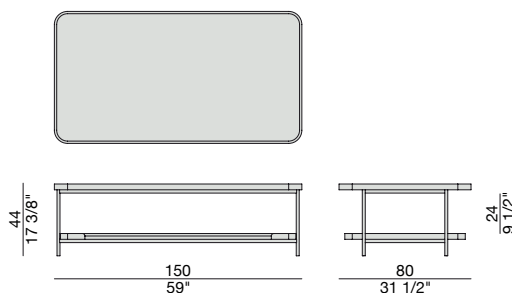

KOSTER 150x80

S. Tollgard

2018

Tavolino rettangolare con struttura in metallo finitura Bronzoro e piani in frassino, oppure piano superiore in Rock e piano inferiore in frassino. Piedini in ottone spazzolato.

Rectangular coffee table with metal frame in Bronzoro finish and tops in ash, or upper top in Rock and lower top in ash. End feet in brushed brass.

Rechteckiger Beistelltisch mit Metallgestell mit Bronzoro Finish und Ablagen in Esche, oder oberer Ablage in Rock und unterer Ablage in Esche.. Spitzen aus gebürstetem Messing.

Table basse rectangulaire avec structure en métal en finition Bronzoro et plateaux en frêne ou Plateau supérieur en Rock dans les coloris de la collection et plateau inférieur en frêne. Pieds en cuivre brossé.

Mesa de centro rectangular con estructura de metal en acabado Bronzoro y tapas de fresno o tapa superior en Rock en los colores de la colección y tapa inferior de fresno. Pies acabados en latón cepillado.