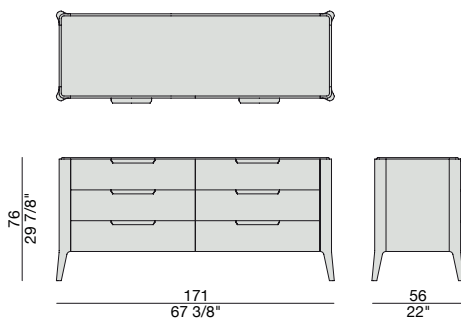

ZIGGY NIGHT 6

C. Ballabio

2018

Cassettiera con struttura in massello di noce canaletta o frassino e piano in marmo, in legno o in cristallo acidato retroverniciato.

Chest of drawers with frame in solid canaletta walnut or ash and top in marble, wood or frosted glass backcoated.

Kommode mit Gestell aus massivem Nussbaum Canaletta oder Esche und Marmor-, Holz- oder satinierte unterlackierte Glasplatte.

Commode avec structure en noyer canaletta ou frêne massif et plateau en marbre, en bois ou en verre dépoli rétro verni.

Cajonera con estructura en nogal canaletta o fresno macizo y tapa de mármol, madera o en cristal al ácido retrobarnizado.