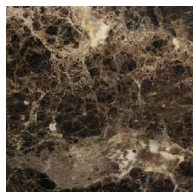

Frassino
Ash
*tinto noce canaletta
canaletta walnut stained*

Frassino
Ash
tinto/stained wengé

Frassino
Ash
tinto/stained canapa

Frassino
Ash
tinto/stained caffè

Laccato opaco poro aperto/chiuso | *Matt lacquered open/close pore*

Bianco
White
(RAL 9016)

Avorio
Ivory
(RAL 1013)

Argilla
Mud
(RAL 7006)

Piombo
Lead
(NCS S5005G20Y)

Cioccolato
Chocolate
(RAL 8019)

Nero
Black
(RAL 9005)

Granata
Garnet red
(NCS S4050Y90R)

Pistacchio
Pistachio green
(PANTONE 5825)

Avio
Aviation blue
(PANTONE 5415)

ZIGGY NIGHT 6

C. Ballabio

2018

PIANO | *Top*

Marmo | *Marble*

Emperador Dark

Calacatta oro

Sahara Noir

Cristallo extrachiaro acidato retroverniciato | *Extralight rosted backcoated glass*

Bianco
White

Granata
Garnet red

Argilla
Mud

Iron
Iron Grey

Cristallo acidato retroverniciato | *Frosted backcoated glass*