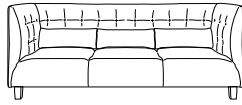

**DIMENSIONS**

H 860 - mm  
W 1500 - mm  
D 820 - mm  
SH 410 - mm

medium settee indiana

**DIMENSIONS**

H 860 - mm  
W 1500 - mm  
D 820 - mm  
SH 410 - mm

medium settee diva

**DIMENSIONS**

H 860 - mm  
W 1500 - mm  
D 820 - mm  
SH 410 - mm

large settee complete item arno

**DIMENSIONS**

H 860 - mm  
W 2100 - mm  
D 820 - mm  
SH 410 - mm

large settee complete item canvas laine  
/ remix

**DIMENSIONS**

H 860 - mm  
W 2100 - mm  
D 820 - mm  
SH 410 - mm

large settee complete item steelcut trio  
3

**DIMENSIONS**

H 860 - mm  
W 2100 - mm  
D 820 - mm  
SH 410 - mm

large settee complete item harald 3

**DIMENSIONS**  
H 860 - mm  
W 2100 - mm  
D 820 - mm  
SH 410 - mm