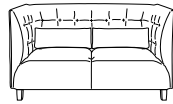

armchair indiana

**DIMENSIONS**

H 860 - mm  
W 840 - mm  
D 820 - mm  
SH 410 - mm

armchair diva

**DIMENSIONS**

H 860 - mm  
W 840 - mm  
D 820 - mm  
SH 410 - mm

medium settee complete item arno

**DIMENSIONS**

H 860 - mm  
W 1500 - mm  
D 820 - mm  
SH 410 - mm

medium settee complete item canvas  
laine / remix

**DIMENSIONS**

H 860 - mm  
W 1500 - mm  
D 820 - mm  
SH 410 - mm

medium settee complete item steelcut  
trio 3

**DIMENSIONS**

H 860 - mm  
W 1500 - mm  
D 820 - mm  
SH 410 - mm

medium settee complete item harald 3

**DIMENSIONS**

H 860 - mm  
W 1500 - mm  
D 820 - mm  
SH 410 - mm

medium settee complete item divina md  
/ divina melange

**DIMENSIONS**

H 860 - mm  
W 1500 - mm  
D 820 - mm  
SH 410 - mm

medium settee indiana

**DIMENSIONS**

H 860 - mm  
W 1500 - mm  
D 820 - mm  
SH 410 - mm

medium settee diva

**DIMENSIONS**

H 860 - mm  
W 1500 - mm  
D 820 - mm  
SH 410 - mm