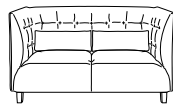

medium settee diva

DIMENSIONS

H 860 - mm
W 1500 - mm
D 820 - mm
SH 410 - mm