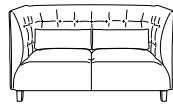

armchair complete item harald 3

**DIMENSIONS**

H 860 - mm  
W 840 - mm  
D 820 - mm  
SH 410 - mm

armchair complete item divina md / divina melange

**DIMENSIONS**

H 860 - mm  
W 840 - mm  
D 820 - mm  
SH 410 - mm

armchair indiana

**DIMENSIONS**

H 860 - mm  
W 840 - mm  
D 820 - mm  
SH 410 - mm

armchair diva

**DIMENSIONS**

H 860 - mm  
W 840 - mm  
D 820 - mm  
SH 410 - mm

medium settee complete item arno

**DIMENSIONS**

H 860 - mm  
W 1500 - mm  
D 820 - mm  
SH 410 - mm

medium settee complete item canvas  
laine / remix

**DIMENSIONS**

H 860 - mm  
W 1500 - mm  
D 820 - mm  
SH 410 - mm

medium settee complete item steelcut  
trio 3

**DIMENSIONS**

H 860 - mm  
W 1500 - mm  
D 820 - mm  
SH 410 - mm

medium settee complete item harald 3

**DIMENSIONS**

H 860 - mm  
W 1500 - mm  
D 820 - mm  
SH 410 - mm

medium settee complete item divina md  
/ divina melange