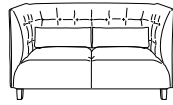

armchair complete item harald 3

**DIMENSIONS**

H 860 - mm  
W 840 - mm  
D 820 - mm  
SH 410 - mm

armchair complete item divina md / divina melange

**DIMENSIONS**

H 860 - mm  
W 840 - mm  
D 820 - mm  
SH 410 - mm

armchair indiana

**DIMENSIONS**

H 860 - mm  
W 840 - mm  
D 820 - mm  
SH 410 - mm

armchair diva

**DIMENSIONS**

H 860 - mm  
W 840 - mm  
D 820 - mm  
SH 410 - mm

medium settee complete item arno

**DIMENSIONS**

H 860 - mm  
W 1500 - mm  
D 820 - mm  
SH 410 - mm

medium settee complete item canvas  
laine / remix

**DIMENSIONS**

H 860 - mm  
W 1500 - mm  
D 820 - mm  
SH 410 - mm

medium settee complete item steelcut  
trio 3

**DIMENSIONS**

H 860 - mm  
W 1500 - mm  
D 820 - mm  
SH 410 - mm

medium settee complete item harald 3

**DIMENSIONS**

H 860 - mm  
W 1500 - mm  
D 820 - mm  
SH 410 - mm

medium settee complete item divina md  
/ divina melange