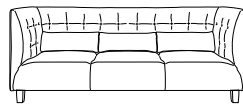

**DIMENSIONS**

H 860 - mm  
W 1500 - mm  
D 820 - mm  
SH 410 - mm

medium settee indiana

**DIMENSIONS**

H 860 - mm  
W 1500 - mm  
D 820 - mm  
SH 410 - mm

medium settee diva

**DIMENSIONS**

H 860 - mm  
W 1500 - mm  
D 820 - mm  
SH 410 - mm

large settee complete item arno

**DIMENSIONS**

H 860 - mm  
W 2100 - mm  
D 820 - mm  
SH 410 - mm

large settee complete item canvas laine  
/ remix

**DIMENSIONS**

H 860 - mm  
W 2100 - mm  
D 820 - mm  
SH 410 - mm

large settee complete item steelcut trio  
3

**DIMENSIONS**

H 860 - mm  
W 2100 - mm  
D 820 - mm  
SH 410 - mm

large settee complete item harald 3

**DIMENSIONS**  
H 860 - mm  
W 2100 - mm  
D 820 - mm  
SH 410 - mm