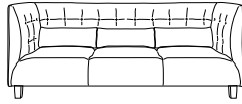

**DIMENSIONS**

H 860 - mm  
W 1500 - mm  
D 820 - mm  
SH 410 - mm

medium settee indiana

**DIMENSIONS**

H 860 - mm  
W 1500 - mm  
D 820 - mm  
SH 410 - mm

medium settee diva

**DIMENSIONS**

H 860 - mm  
W 1500 - mm  
D 820 - mm  
SH 410 - mm

large settee complete item arno

**DIMENSIONS**

H 860 - mm  
W 2100 - mm  
D 820 - mm  
SH 410 - mm

large settee complete item canvas laine  
/ remix

**DIMENSIONS**

H 860 - mm  
W 2100 - mm  
D 820 - mm  
SH 410 - mm

large settee complete item steelcut trio  
3

**DIMENSIONS**

H 860 - mm  
W 2100 - mm  
D 820 - mm  
SH 410 - mm

large settee complete item harald 3

**DIMENSIONS**  
H 860 - mm  
W 2100 - mm  
D 820 - mm  
SH 410 - mm