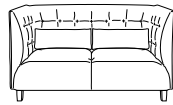

armchair indiana

**DIMENSIONS**

H 860 - mm  
W 840 - mm  
D 820 - mm  
SH 410 - mm

armchair diva

**DIMENSIONS**

H 860 - mm  
W 840 - mm  
D 820 - mm  
SH 410 - mm

medium settee complete item arno

**DIMENSIONS**

H 860 - mm  
W 1500 - mm  
D 820 - mm  
SH 410 - mm

medium settee complete item canvas  
laine / remix

**DIMENSIONS**

H 860 - mm  
W 1500 - mm  
D 820 - mm  
SH 410 - mm

medium settee complete item steelcut  
trio 3

**DIMENSIONS**

H 860 - mm  
W 1500 - mm  
D 820 - mm  
SH 410 - mm

medium settee complete item harald 3

**DIMENSIONS**

H 860 - mm  
W 1500 - mm  
D 820 - mm  
SH 410 - mm

medium settee complete item divina md  
/ divina melange

**DIMENSIONS**

H 860 - mm  
W 1500 - mm  
D 820 - mm  
SH 410 - mm

medium settee indiana

**DIMENSIONS**

H 860 - mm  
W 1500 - mm  
D 820 - mm  
SH 410 - mm

medium settee diva

**DIMENSIONS**

H 860 - mm  
W 1500 - mm  
D 820 - mm  
SH 410 - mm