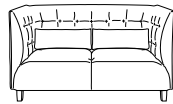

armchair indiana

**DIMENSIONS**

H 860 - mm  
W 840 - mm  
D 820 - mm  
SH 410 - mm

armchair diva

**DIMENSIONS**

H 860 - mm  
W 840 - mm  
D 820 - mm  
SH 410 - mm

medium settee complete item arno

**DIMENSIONS**

H 860 - mm  
W 1500 - mm  
D 820 - mm  
SH 410 - mm

medium settee complete item canvas  
laine / remix

**DIMENSIONS**

H 860 - mm  
W 1500 - mm  
D 820 - mm  
SH 410 - mm

medium settee complete item steelcut  
trio 3

**DIMENSIONS**

H 860 - mm  
W 1500 - mm  
D 820 - mm  
SH 410 - mm

medium settee complete item harald 3

**DIMENSIONS**

H 860 - mm  
W 1500 - mm  
D 820 - mm  
SH 410 - mm

medium settee complete item divina md  
/ divina melange

**DIMENSIONS**

H 860 - mm  
W 1500 - mm  
D 820 - mm  
SH 410 - mm

medium settee indiana

**DIMENSIONS**

H 860 - mm  
W 1500 - mm  
D 820 - mm  
SH 410 - mm

medium settee diva

**DIMENSIONS**

H 860 - mm  
W 1500 - mm  
D 820 - mm  
SH 410 - mm