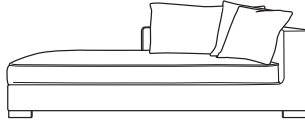

large 1-armed settee left 'version 1'  
complete item

**DIMENSIONS**

H 820 - mm  
W 2150 - mm  
D 980 - mm  
SH 420 - mm

large chaise longue arm right 'version 1'  
complete item

**DIMENSIONS**

H 820 - mm  
W 2150 - mm  
D 980 - mm  
SH 420 - mm

large chaise longue arm left 'version 1'  
complete item

**DIMENSIONS**

H 820 - mm  
W 2150 - mm  
D 980 - mm  
SH 420 - mm

corner seat 'version 1' complete item

**DIMENSIONS**

H 820 - mm  
W 980 - mm  
D 980 - mm  
SH 420 - mm

corner bed-settee / left complete item

**DIMENSIONS**

H 820 - mm  
W 2800 - mm  
D 2150 - mm  
SH 420 - mm

corner bed-settee / right complete item

**DIMENSIONS**

H 820 - mm  
W 2800 - mm  
D 2150 - mm  
SH 420 - mm