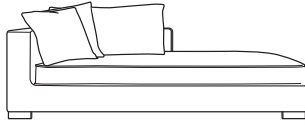

medium bed-settee 'version 1' complete item

**DIMENSIONS**

H 820 - mm  
W 1920 - mm  
D 1040 - mm  
SH 420 - mm

medium settee 'version 1' complete item

**DIMENSIONS**

H 820 - mm  
W 1920 - mm  
D 980 - mm  
SH 420 - mm

large settee 'version 1' complete item

**DIMENSIONS**

H 820 - mm  
W 2320 - mm  
D 980 - mm  
SH 420 - mm

medium 1-armed settee (right) 'version 1' complete item

**DIMENSIONS**

H 820 - mm  
W 1750 - mm  
D 980 - mm  
SH 420 - mm

medium 1-armed settee (left) 'version 1' complete item

**DIMENSIONS**

H 820 - mm  
W 1750 - mm  
D 980 - mm  
SH 420 - mm

large 1-armed settee right 'version 1' complete item

**DIMENSIONS**

H 820 - mm  
W 2150 - mm  
D 980 - mm  
SH 420 - mm

large 1-armed settee left 'version 1'  
complete item

**DIMENSIONS**

H 820 - mm  
W 2150 - mm  
D 980 - mm  
SH 420 - mm

large chaise longue arm right 'version 1'  
complete item

**DIMENSIONS**

H 820 - mm  
W 2150 - mm  
D 980 - mm  
SH 420 - mm