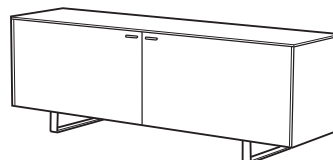

### DIMENSIONS

H 774 mm - W 1958 mm - D 499 mm -

### DIMENSIONS

H 774 - mm  
W 1958 - mm  
D 499 - mm

bahut I 226 white lacquer

### DIMENSIONS

H 774 - mm  
W 2258 - mm  
D 499 - mm

sideboard w 196 walnut ceramic  
stoneware top

**DIMENSIONS**

H 774 - mm

W 1958 - mm

D 499 - mm