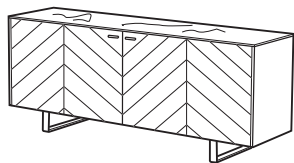

### DIMENSIONS

H 774 mm - W 1958 mm - D 499 mm -

### DIMENSIONS

H 774 - mm  
W 1958 - mm  
D 499 - mm

bahut I 226 white lacquer

### DIMENSIONS

H 774 - mm  
W 2258 - mm  
D 499 - mm

sideboard w 196 walnut ceramic  
stoneware top

**DIMENSIONS**

H 774 - mm

W 1958 - mm

D 499 - mm