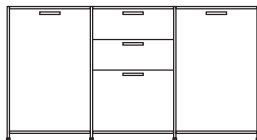

sideboard 2 doors + 3 drawers argile
lacquer

DIMENSIONS
H 855 - mm
W 1635 - mm
D 450 - mm