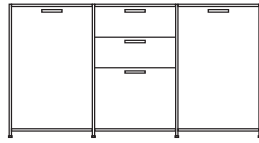

sideboard 2 doors + 3 drawers argile  
lacquer

**DIMENSIONS**  
H 855 - mm  
W 1635 - mm  
D 450 - mm

sideboard 2 doors + 3 drawers white  
lacquer

**DIMENSIONS**  
H 855 - mm  
W 1635 - mm  
D 450 - mm

sideboard 2 doors + 3 drawers perle  
lacquer

**DIMENSIONS**  
H 855 - mm  
W 1635 - mm  
D 450 - mm

sideboard 4 doors lacquer - colour to  
order

**DIMENSIONS**  
H 855 - mm  
W 2145 - mm  
D 450 - mm

sideboard 4 doors argile lacquer

**DIMENSIONS**  
H 855 - mm  
W 2145 - mm  
D 450 - mm