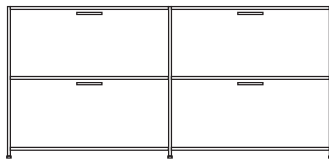

**DIMENSIONS**  
H 783 - mm  
W 1700 - mm  
D 450 - mm

sideboard 4 flap doors argile lacquer

**DIMENSIONS**  
H 783 - mm  
W 1700 - mm  
D 450 - mm

sideboard 4 flap doors white lacquer

**DIMENSIONS**  
H 783 - mm  
W 1700 - mm  
D 450 - mm