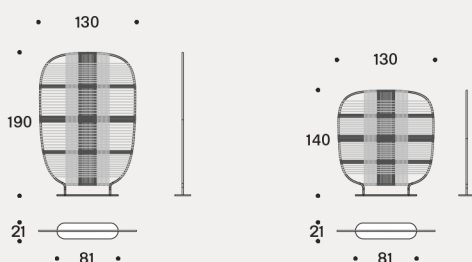

## Struttura

In trafilato verniciato per uso in ambienti esterni diametro 18 mm intrecciato con cime tecniche in treccia di corda di poliestere 100% HT. Base in acciaio verniciato h. 15 mm.

## Structure

In coated wire drawn suitable for outdoor environment with diameter 18 mm braided with technical ropes 100% HT polyester rope braid. Base in coated steel h. 15 mm.

Paraventi / Dividers

Finitura opaca struttura & Combo colori / Frame matt finish & colors Combo