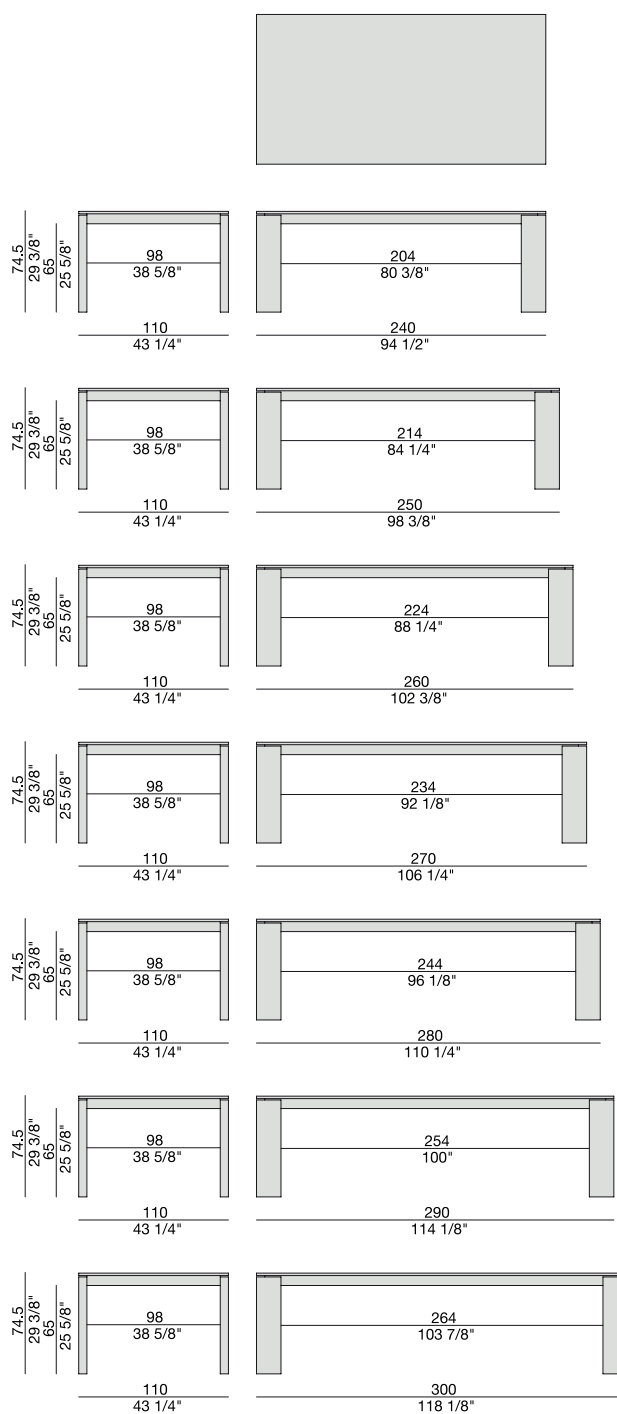

Table à manger rectangulaire en noyer canaletta. Piétement démonté.

Mesa de comedor rectangular en nogal canaletta. Se sirve desmontada.

KEVIN 100

O. Moon

Tavolo da pranzo rettangolare in noce canaletta. Le gambe sono smontabili.

Rectangular dining-table in canaletta walnut. Delivered knocked-down.

Rechteckiger Ess-Tisch aus Nussbaum Canaletta. Gestell demontiert.

Table à manger rectangulaire en noyer canaletta. Piétement démonté.

Mesa de comedor rectangular en nogal canaletta. Se sirve desmontada.

KEVIN 110

O. Moon

Tavolo da pranzo rettangolare in noce canaletta. Le gambe sono smontabili.

Rectangular dining-table in canaletta walnut. Delivered knocked-down.

Rechteckiger Ess-Tisch aus Nussbaum Canaletta. Gestell demontiert.

Table à manger rectangulaire en noyer canaletta. Piétement démonté.

Mesa de comedor rectangular en nogal canaletta. Se sirve desmontada.