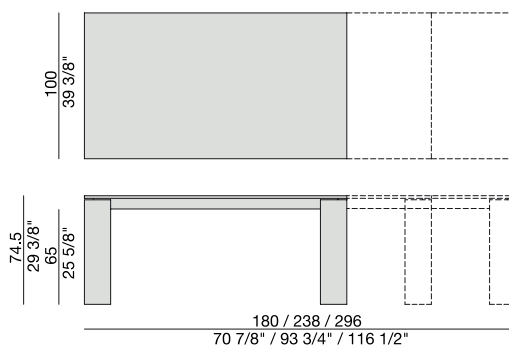

KEVIN ALLUNGABILE 180

O. Moon

Tavolo da pranzo rettangolare in noce canaletta. Le gambe sono smontabili.

Rectangular dining-table in canaletta walnut. Delivered knocked-down.

Rechteckiger Ess-Tisch aus Nussbaum Canaletta. Gestell demontiert.

Table à manger rectangulaire en noyer canaletta. Piétement démonté.

Mesa de comedor rectangular en nogal canaletta. Se sirve desmontada.