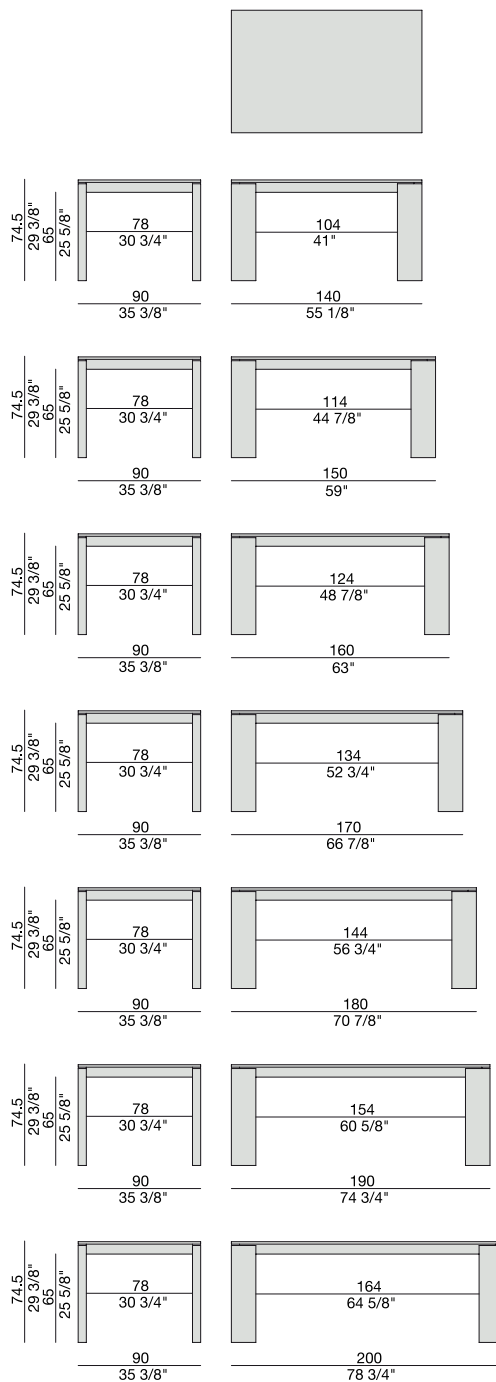

KEVIN 90

O. Moon

Tavolo da pranzo rettangolare in noce canaletta. Le gambe sono smontabili.

Rectangular dining-table in canaletta walnut. Delivered knocked-down.

Rechteckiger Ess-Tisch aus Nussbaum Canaletta. Gestell demontiert.

Table à manger rectangulaire en noyer canaletta. Piétement démonté.

Mesa de comedor rectangular en nogal canaletta. Se sirve desmontada.

KEVIN 100

O. Moon

Tavolo da pranzo rettangolare in noce canaletta. Le gambe sono smontabili.

Rectangular dining-table in canaletta walnut. Delivered knocked-down.

Rechteckiger Ess-Tisch aus Nussbaum Canaletta. Gestell demontiert.

Table à manger rectangulaire en noyer canaletta. Piétement démonté.

Rechteckiger Ess-Tisch aus Nussbaum Canaletta. Gestell demontiert.

Table à manger rectangulaire en noyer canaletta. Piétement démonté.

Mesa de comedor rectangular en nogal canaletta. Se sirve desmontada.