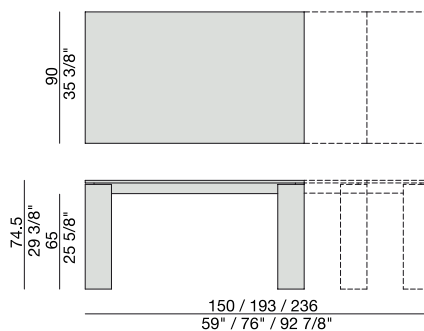

KEVIN ALLUNGABILE 150

O. Moon

Tavolo da pranzo rettangolare allungabile in noce canaletta. Il piano può variare la propria lunghezza con l'inserimento di una o due prolunghe mobili, secondo la lunghezza totale che si desidera ottenere. Le gambe smontabili rimangono sempre alle due estremità del piano.

Extendible dining-table in canaletta walnut. The top can be extended adding one or two removable extensions according to the total length needed. The legs always remain at the edges of the top.

Ausziehbarer Esstisch aus Nussbaum Canaletta. Die Tischplatte hat zwei Eigenplatten, die allein oder zusammen, nach Bedarf, eingelegt werden können. Gestell demontiert.

Table à manger à rallonges en noyer canaletta. Plateau équipé avec deux rallonges à utiliser seules ou ensemble selon le besoin. Piétement démonté. Les jambes restent toujours sur les deux côtés du plateau.

Mesa de comedor extensible en nogal canaletta. La tapa puede variar su longitud con la inserción de una o dos extensiones móviles para poder alcanzar la medida deseada. Las patas quedan siempre a los dos lados de la tapa.