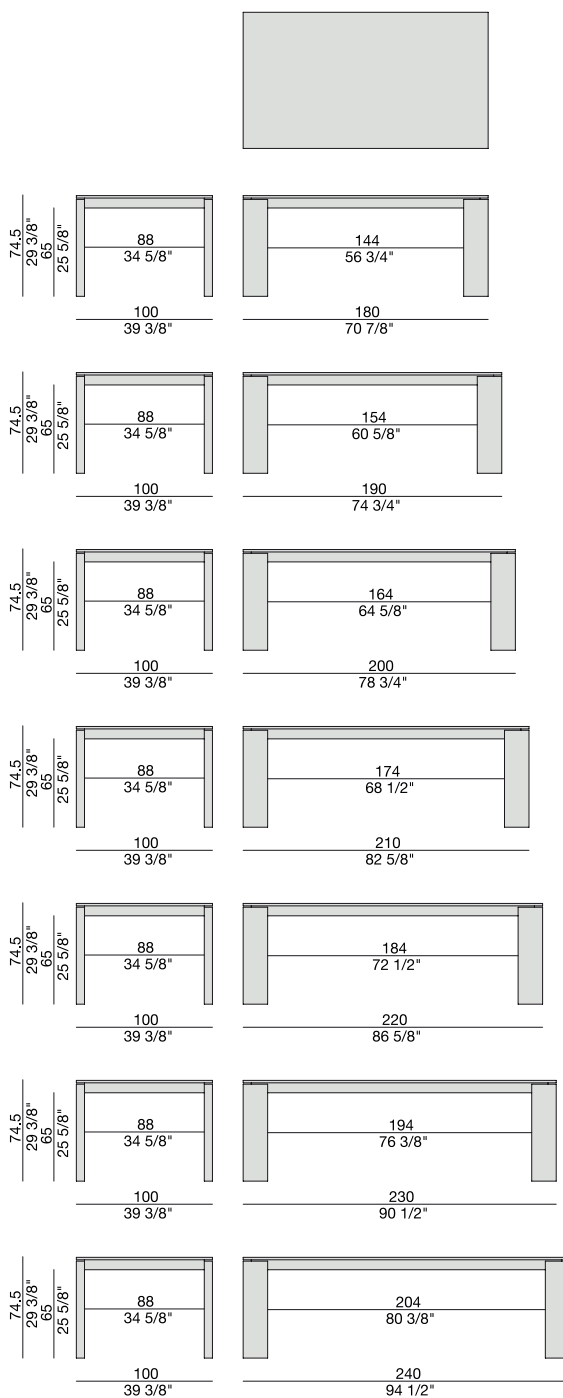

KEVIN 100

O. Moon

Tavolo da pranzo rettangolare in noce canaletta. Le gambe sono smontabili.

Rectangular dining-table in canaletta walnut. Delivered knocked-down.

Rechteckiger Ess-Tisch aus Nussbaum Canaletta. Gestell demontiert.

Table à manger rectangulaire en noyer canaletta. Piétement démonté.

Mesa de comedor rectangular en nogal canaletta. Se sirve desmontada.