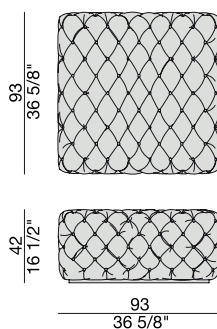

ALCIDE 93x93

O. Moon

2013

Pouf con lavorazione capitonné nei tessuti della collezione.

Pouf with capitonné in the fabrics of the collection.

Pouf mit Capitonné in den Stoffen der Kollektion.

Pouf avec capitonné dans les tissus de la collection.

Pouf en capitoné en las telas de la colección.