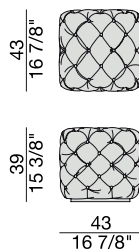

ALCIDE 43x43

O. Moon

2013

Pouf con lavorazione capitonné nei tessuti della collezione.

Pouf with capitonné in the fabrics of the collection.

Pouf mit Capitonné in den Stoffen der Kollektion.

Pouf avec capitonné dans les tissus de la collection.

Pouf en capitoné en las telas de la colección.