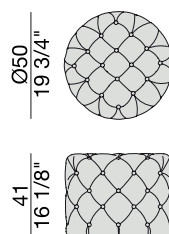

ALCIDE Ø50

O. Moon

2013

Pouf con lavorazione capitonné nei tessuti della collezione.

Pouf with capitonné in the fabrics of the collection.

Pouf mit Capitonné in den Stoffen der Kollektion.

Pouf avec capitonné dans les tissus de la collection.

Pouf en capitoné en las telas de la colección.