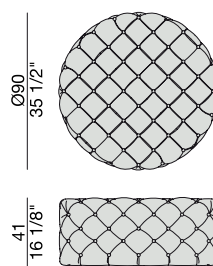

ALCIDE Ø90

O. Moon

2013

Pouf con lavorazione capitonné nei tessuti della collezione.

Pouf with capitonné in the fabrics of the collection.

Pouf mit Capitonné in den Stoffen der Kollektion.

Pouf avec capitonné dans les tissus de la collection.

Pouf en capitoné en las telas de la colección.