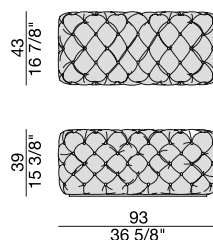

ALCIDE 93x43

O. Moon

2013

Pouf con lavorazione capitonné nei tessuti della collezione.

Pouf with capitonné in the fabrics of the collection.

Pouf mit Capitonné in den Stoffen der Kollektion.

Pouf avec capitonné dans les tissus de la collection.

Pouf en capitoné en las telas de la colección.