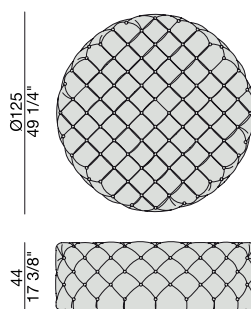

ALCIDE Ø125

O. Moon

2013

Pouf con lavorazione capitonné nei tessuti della collezione.

Pouf with capitonné in the fabrics of the collection.

Pouf mit Capitonné in den Stoffen der Kollektion.

Pouf avec capitonné dans les tissus de la collection.

Pouf en capitoné en las telas de la colección.