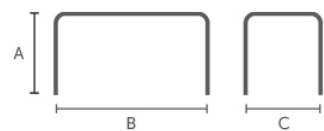

MIDJ
in Italy

Brioso

Finiture e materiali

Base

Cromato

Acciaio Bianco

Piano

Cristallo trasparente

Dimensioni

Dimensione	A	B	C	D
	(cm)	(cm)	(cm)	(cm)
	(inch)	(inch)	(inch)	(inch)
140x80	76	140	80	(0)
	(29.9)	(55.1)	(31.5)	
160x90	76	160	90	(0)
	(29.9)	(63)	(35.4)	
180x90	76	180	90	(0)
	(29.9)	(70.9)	(35.4)	

Dati volumetrici

Peso 56
Volume 0.32 mc
Colli 3

Gallery