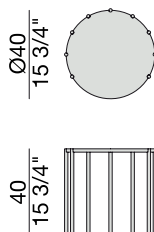

CELL

Marelli & Molteni

2010

Libreria oppure tavolino con struttura in massello di noce canaletta. Modulo singolo impilabile e girevole.

Bookcase or side table with frame in solid canaletta walnut. Individual stackable and swivel unit.

Beistelltisch oder Regal aus massivem Nussbaum Canaletta. Die Regale sind drehbar und können auch übereinander stehen.

Bibliothèque ou table basse en noyer canaletta massif. Les étagères sont pivotantes et peuvent être mis les uns sur les autres.

Librería o mesa auxiliar con estructura en nogal canaletta macizo. Módulo individual apilable y giratorio.