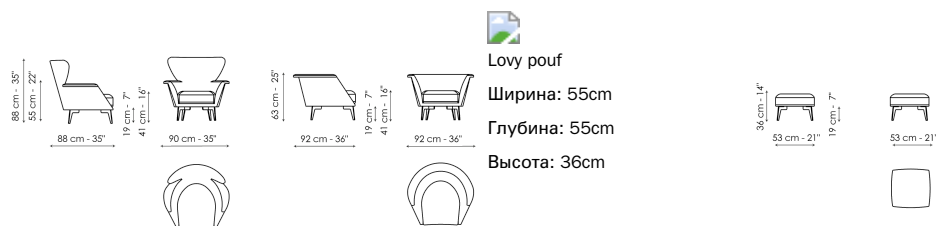

BONALDO

Lovy armchair Low, Lovy armchair Bergère

Кресло Lovy полуовальной формы словно приглашает к диалогу и создает визуальный эффект движения. Каркас полностью имеет съемный чехол, металлическая основа доступна в многочисленных цветах и отделках. Кресло Lovy предлагается в двух вариантах: с низкой спинкой (Lovy armchair low) и с высокой спинкой, которая подчеркивает черты характерного кресла 1700-х годов (Lovy armchair bergère). Круглый пуф можно комбинировать для

Технические данные

Lovy pouf

Ширина: 55см

Глубина: 55см

Высота: 36см

Lovy armchair Bergère

Ширина: 90см

Глубина: 88см