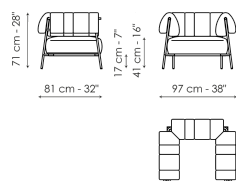

## Технические данные

Tirella

Ширина: 97cm

Глубина: 81cm

Высота: 71cm