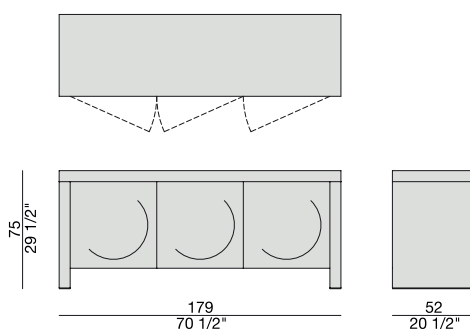

EMPIRE 3 ANTE

G. Carollo

2008

Credenza con struttura rivestita a specchio e ante in legno. Apertura a pressione e cerniera a molla.

Sideboard with mirroring frame and wooden doors. Doors with touch and latch system.

Anrichte mit Spiegelgestell und Türen aus Holz. Türen über Push-Pull zu öffnen.

Meuble avec structure en miroir et portes en bois. Ouverture avec charnière automatique.

Aparador con estructura en espejo y puertas de madera. Puertas con bisagra automática.