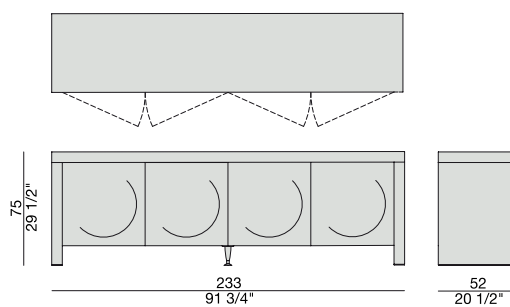

EMPIRE 4 ANTE LEGNO

G. Carollo

2008

Credenza con struttura e ante in legno. Apertura a pressione e cerniera a molla.

Sideboard with wooden frame and doors. Doors with touch and latch system.

Anrichte und Türen aus Holz. Türen über Push-Pull zu öffnen.

Meuble avec structure et portes en bois. Ouverture avec charnière automatique.

Aparador con estructura y puertas de madera. Puertas con bisagra automática.