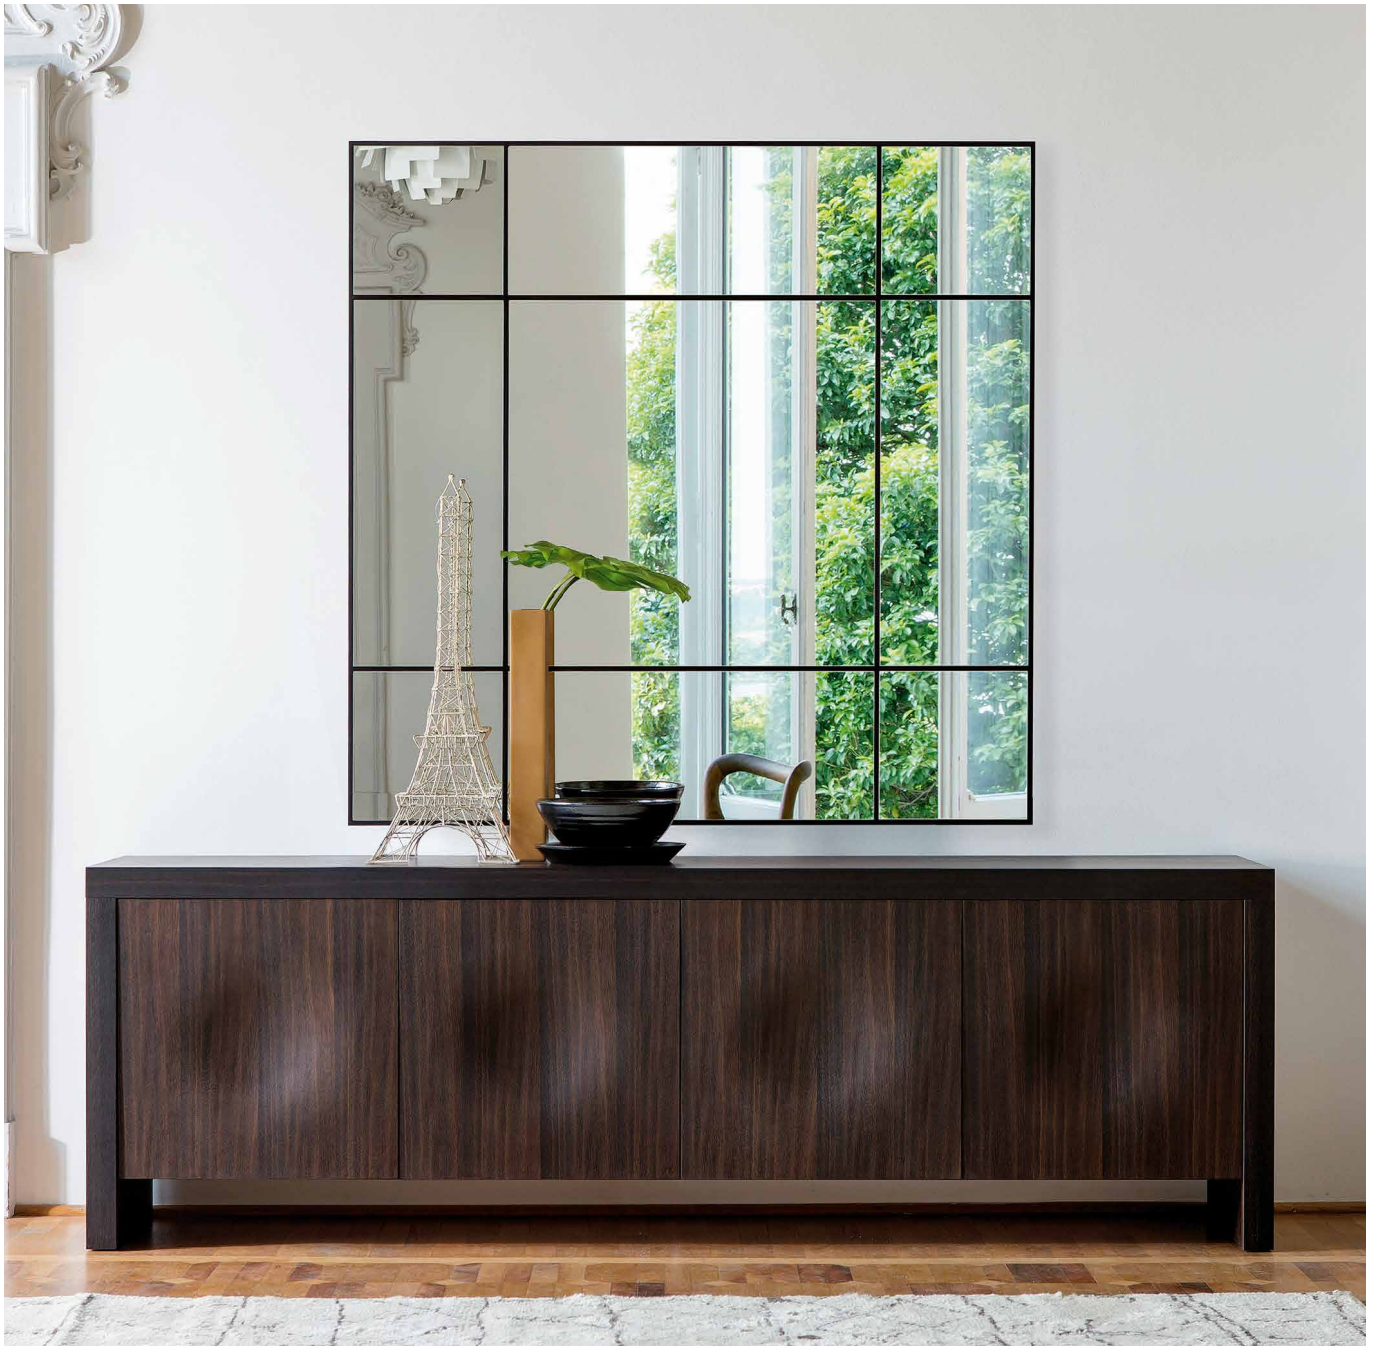

EMPIRE 4 ANTE

G. Carollo

2008

porada