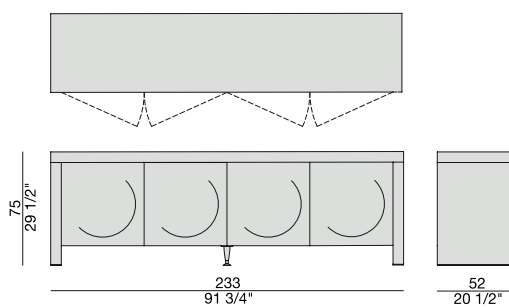

EMPIRE 4 ANTE

G. Carollo

2008

Credenza con struttura rivestita a specchio e ante in legno. Apertura a pressione e cerniera a molla.

Sideboard with mirroring frame and wooden doors. Doors with touch and latch system.

Anrichte mit Spiegelgestell und Türen aus Holz. Türen über Push-Pull zu öffnen.

Meuble avec structure en miroir et portes en bois. Ouverture avec charnière automatique.

Aparador con estructura en espejo y puertas de madera. Puertas con bisagra automática.