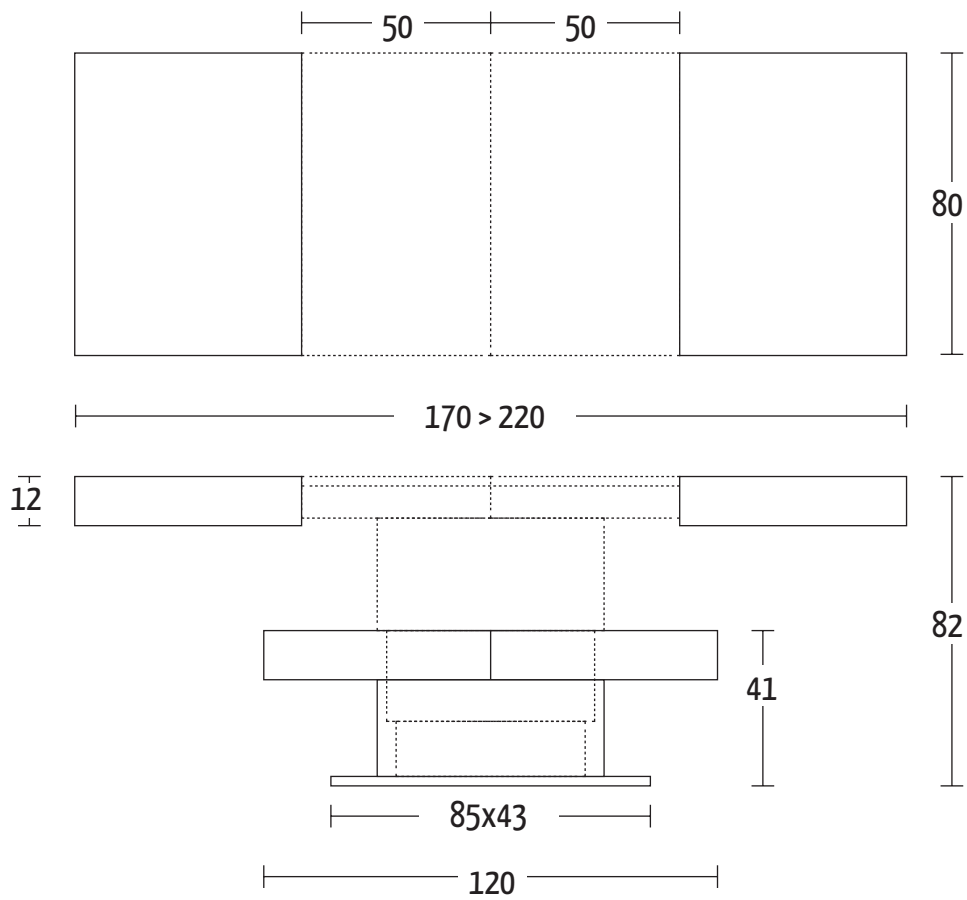

ARES FOLD

Design Altacom

ALTACOM

Misure (cm)

Finiture | Finitions | Finishes

Rovere impiallacciato | Placage chêne | Oak Veneer

W01 Rovere naturale
W02 Rovere grigio
W03 Rovere tabacco
W04 Rovere nodato
W06 Rovere juta
W07 Rovere fumé