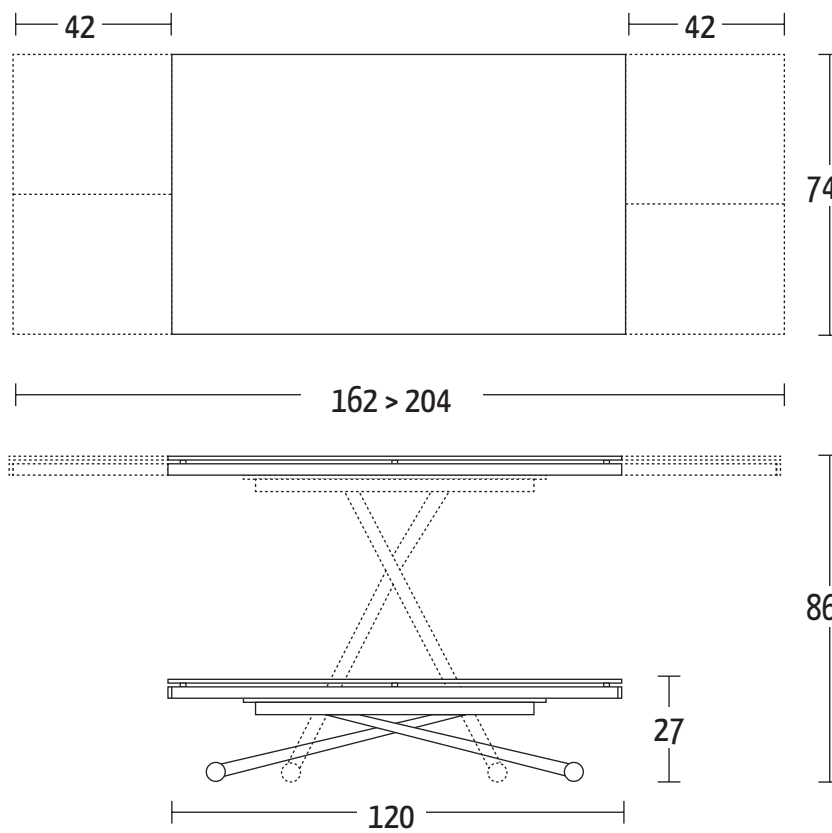

# ETOILE

Design Altacom

ALTACOM

Misure (cm)

**Finiture | Finitions | Finishes**

**Vetro | Verre | Glass**

G01 Bianco  
G02 Tortora  
G03 Nero  
G04 Bianco acidato  
G05 Tortora acidato  
G06 Nero acidato

**Ceramica | Céramique | Ceramic**