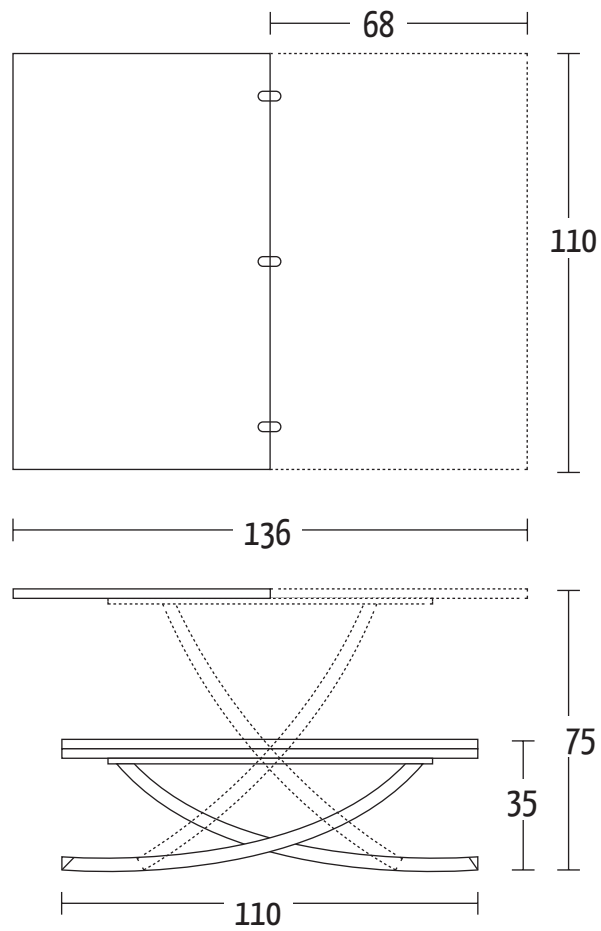

SAKURA

Design Altacom

ALTACOM

Misure (cm)

ALTACOM

Finiture | Finitions | Finishes

Rovere impiallacciato | Placage chêne | Oak Veneer

W01 Rovere naturale
W02 Rovere grigio
W03 Rovere tabacco
W04 Rovere nodato
W06 Rovere juta
W07 Rovere fumé