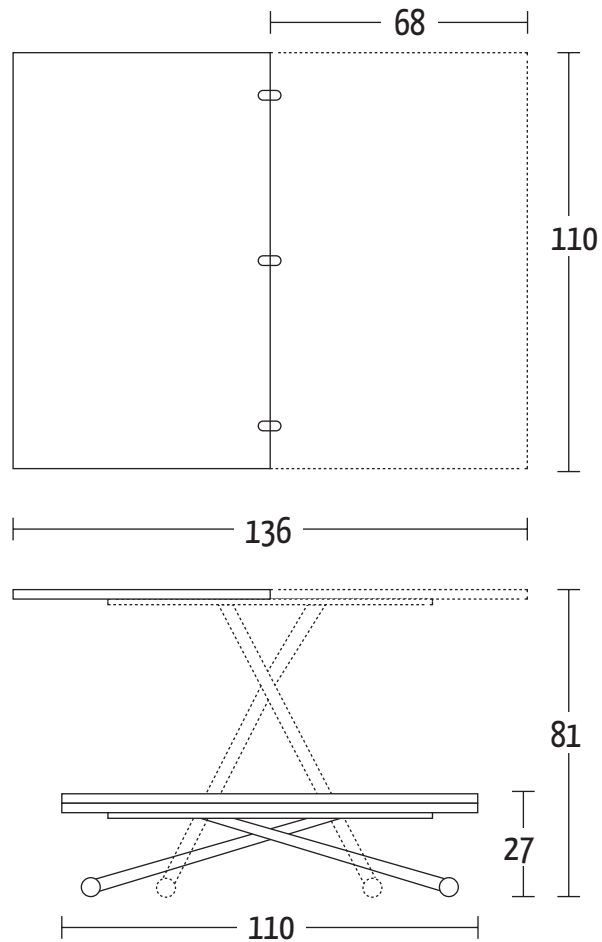

UNIVERSE
Design Altacom

ALTACOM

Misure (cm)

ALTACOM

Finiture | Finitions | Finishes

Rovere impiallacciato | Placage chêne | Oak Veneer

W01 Rovere naturale
W02 Rovere grigio
W03 Rovere tabacco
W04 Rovere nodato
W06 Rovere juta
W07 Rovere fumé