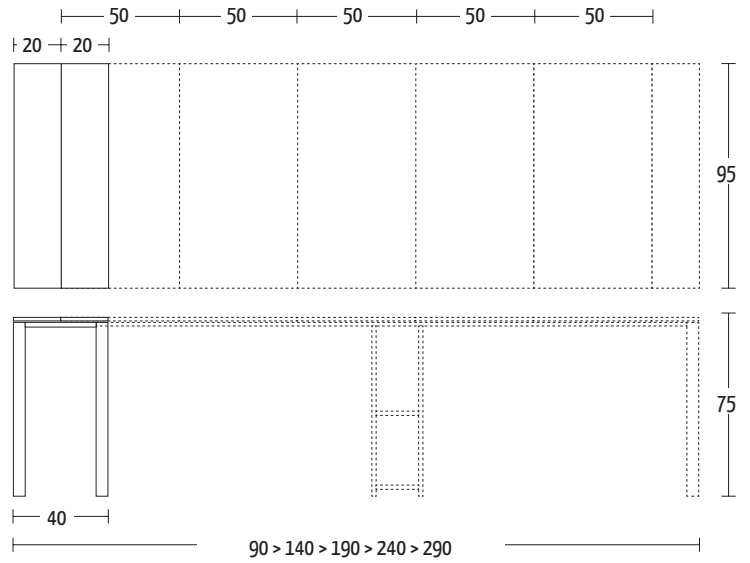

QUAD

Design Altacom

ALTACOM

Misure (cm)

Optional Extenso

Finiture | Finitions | Finishes

Rovere impiallacciato | Placage chêne | Oak Veneer

W01 Rovere naturale
 W02 Rovere grigio
 W03 Rovere tabacco
 W04 Rovere nodato
 W06 Rovere juta
 W07 Rovere fumé