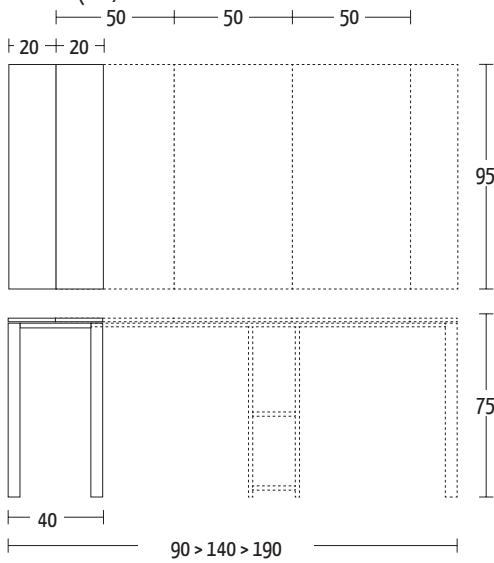

QUAD

Design Altacom

ALTACOM

Misure (cm)

Optional Extenso

Finiture | Finitions | Finishes

Rovere impiallacciato | Placage chêne | Oak Veneer

W01 Rovere naturale
 W02 Rovere grigio
 W03 Rovere tabacco
 W04 Rovere nodato
 W06 Rovere juta
 W07 Rovere fumé