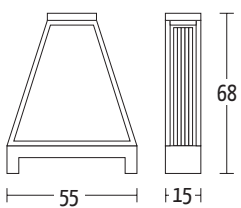

QUAD

Design Altacom

ALTACOM

Misure (cm)

Optional Extenso

Finiture | Finitions | Finishes

Rovere impiallacciato | Placage chêne | Oak Veneer

W01 Rovere naturale
 W02 Rovere grigio
 W03 Rovere tabacco
 W04 Rovere nodato
 W06 Rovere juta
 W07 Rovere fumé