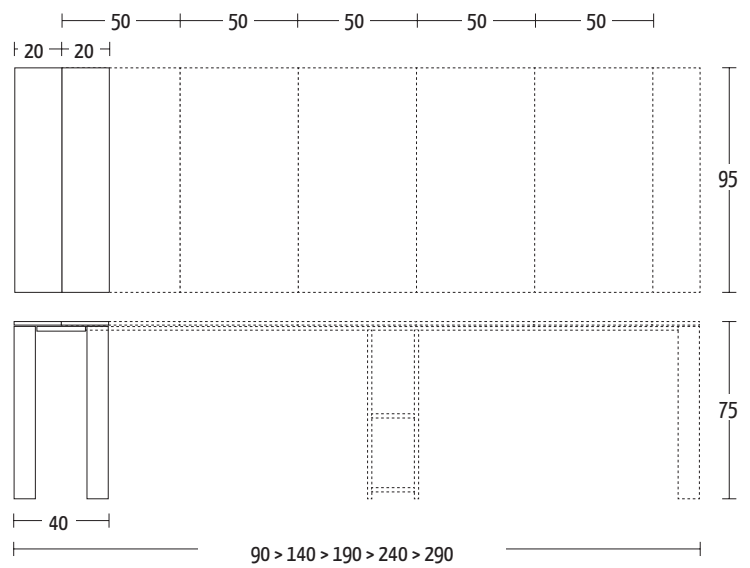

TREK

Design Altacom

ALTACOM

Misure (cm)

Optional Extenso

Finiture | Finitions | Finishes

Rovere impiallacciato | Placage chêne | Oak Veneer

W01 Rovere naturale
 W02 Rovere grigio
 W03 Rovere tabacco
 W04 Rovere nodato
 W06 Rovere juta
 W07 Rovere fumé