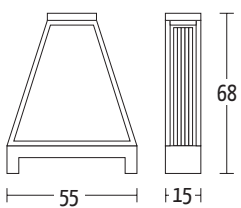

TREK

Design Altacom

ALTACOM

Misure (cm)

Optional Extenso

Finiture | Finitions | Finishes

Rovere impiallacciato | Placage chêne | Oak Veneer

W01 Rovere naturale
 W02 Rovere grigio
 W03 Rovere tabacco
 W04 Rovere nodato
 W06 Rovere juta
 W07 Rovere fumé