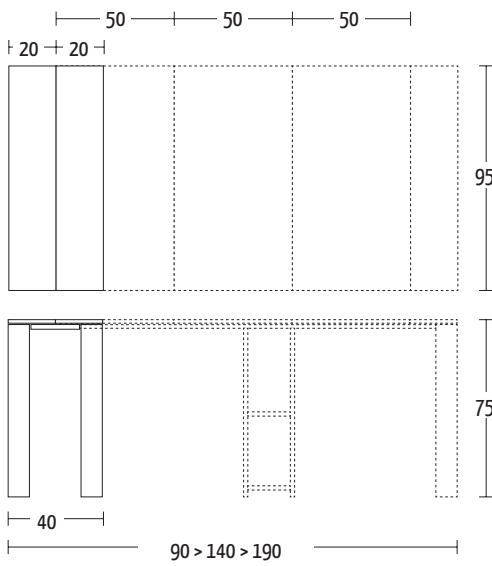

TREK

Design Altacom

ALTACOM

Misure (cm)

Optional Extenso

Finiture | Finitions | Finishes

Rovere impiallacciato | Placage chêne | Oak Veneer

W01 Rovere naturale
 W02 Rovere grigio
 W03 Rovere tabacco
 W04 Rovere nodato
 W06 Rovere juta
 W07 Rovere fumé