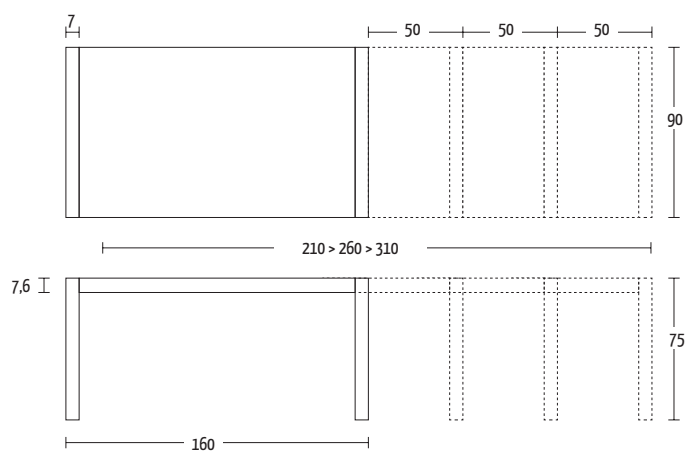

ARGON

Design Altacom

ALTACOM

Misure (cm)

Finiture | Finitions | Finishes

Rovere impiallacciato | Placage chêne | Oak Veneer

W01 Rovere naturale
W02 Rovere grigio
W03 Rovere tabacco
W04 Rovere nodato
W06 Rovere juta
W07 Rovere fumé