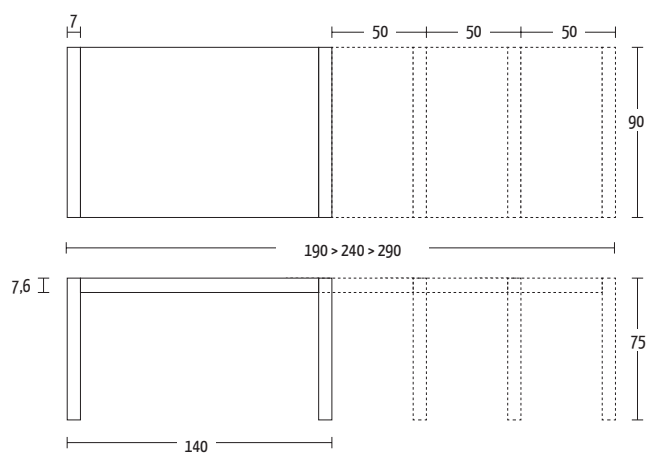

ARGON

Design Altacom

ALTACOM

Misure (cm)

Finiture | Finitions | Finishes

Rovere impiallacciato | Placage chêne | Oak Veneer

W01 Rovere naturale
W02 Rovere grigio
W03 Rovere tabacco
W04 Rovere nodato
W06 Rovere juta
W07 Rovere fumé