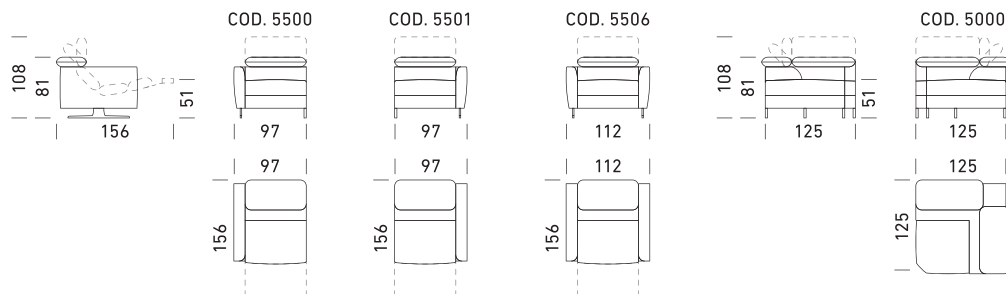

ELEMENTI RECLINABILE / RECLINER ELEMENTS

ANGOLARE / CORNER