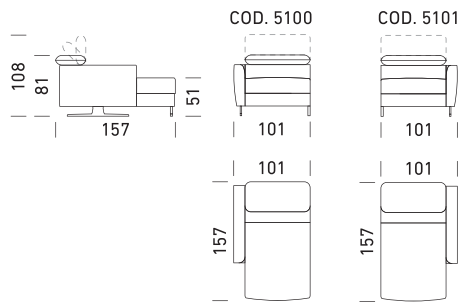

CHAISE LONGUE