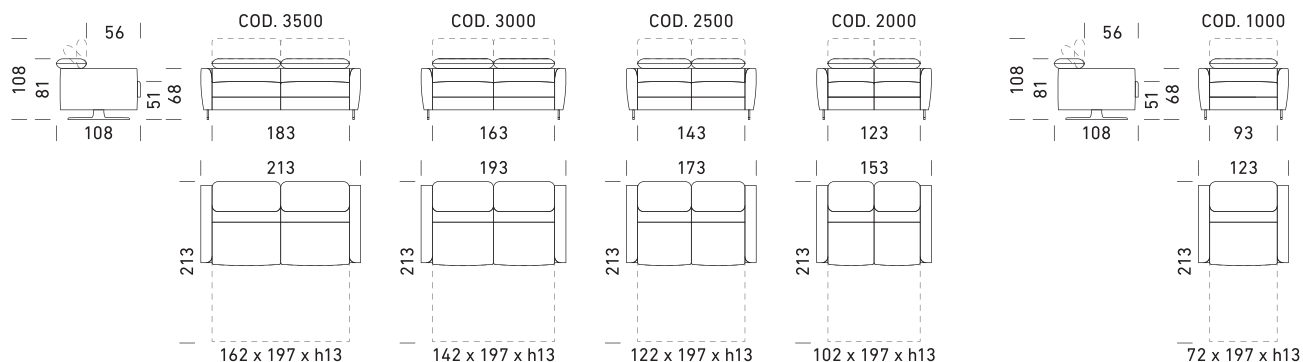

DIVANI / SOFAS

POLTRONA / ARMCHAIR