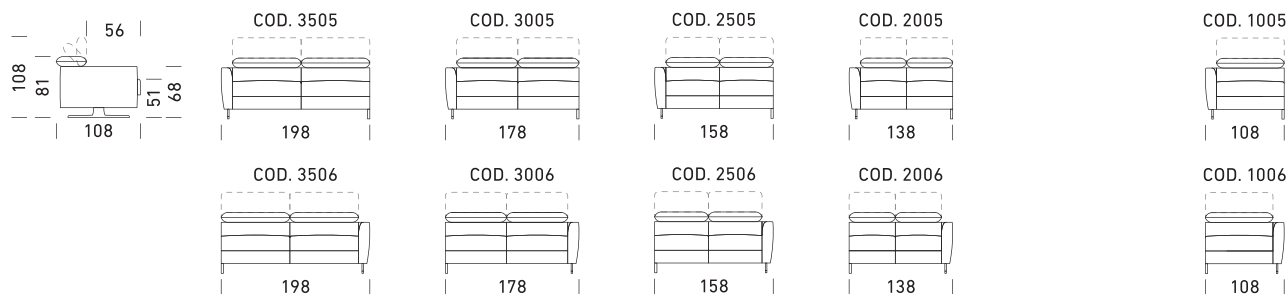

ELEMENTI MODULARI / MODULAR ELEMENTS