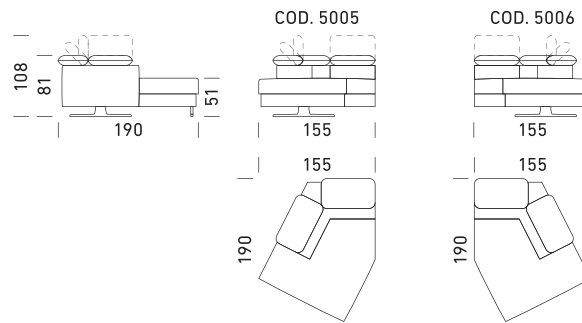

ANGOLO TERMINALE / TERMINAL CORNER

FINITURE PIEDI / FOOT FINISHES

Argento

Moka

IT_

Meccanismo: divano letto trasformabile con rete standard elettrosaldata e piede h 13 cm. Imbottiture: materasso standard poliuretano stretch D.30 h 13 cm. Seduta: densità 30 kg/m³. Spalla: densità 25 kg/m³. Piedi: in ferro in varie colorazioni. Optional: disponibile nella versione senza letto. Possibilità di richiedere la versione con rete a doghe. Disponibili materassi opzionali ***(Materasso Topper Memory e 2 Foam disponibili solamente per la versione con rete elettrosaldata)**. Per gli elementi reclinare: optional "recliner wireless" che permette l'apertura e la chiusura attraverso un telecomando comandato a distanza; optional "recliner con pulsantiera" dove l'interruttore viene inserito all'esterno del bracciolo (senza nessun costo aggiuntivo). La versione standard per le reclinare è la versione elettrica dove l'apertura avviene mediante un telecomando con filo. Per l'elemento angolo quadro (cod. 5000) optional "kit sofa sound" che permette di ascoltare la musica attraverso la connessione BT del proprio smartphone o con ingresso lightning dell'iPhone e iPad o con ingresso USB. Elementi rivestimento: tessuto completamente sfoderabile. Pelle parzialmente sfoderabile. Due cuscini Modello D24 in omaggio stesso colore e categoria del divano. Per i divani in pelle non sono compresi cuscini omaggio.

EN_

Mechanism: convertible sofa bed with standard electro-welded mesh, feet h 13 cm. Padding: standard stretch polyurethane D.30 h 13 cm mattress. Seat: 30 kg/m³ density. Backrest: 25 kg/m³ density. Feet: in iron, in a variety of colours. Optional: available in the version without bed. Possibility to request the model with slats. Optional mattresses available ***(Mattress Topper Memory and Mattress 2 Foam available only for the version with electro-welded mechanism)**. Optional "wireless recliner" for recliner elements, which allows opening and closing the sofa by remote control; optional "recliner with keypad" with switch placed outside the armrest (without extra costs). The electrical model is standard for recliners, which open by means of a wired remote control. For the square corner element (code 5000), optional "sofa sound kit", which allows listening to music through the Smartphone BT connection, or iPhone and iPad Lightning connector, or USB input. Upholstery: completely removable fabric. Partially removable leather. Two complimentary Model D24 cushions in the same colour and category as the sofa. For leather sofas, free cushions D24 are not included.

FR_