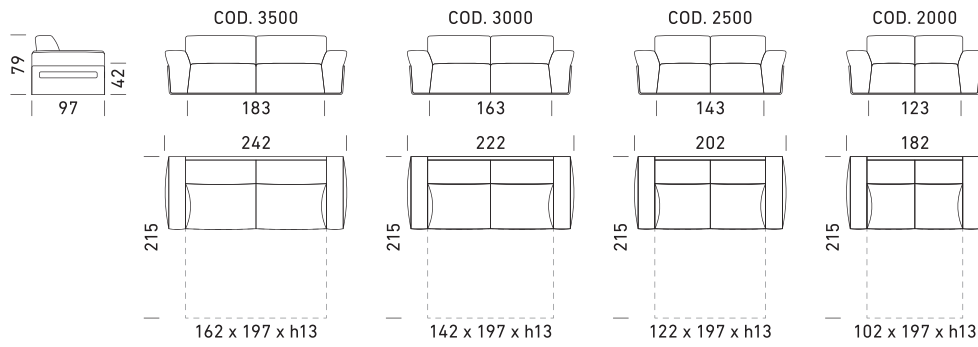

BUBBLE DIAMOND

Diene

DIVANI / SOFAS