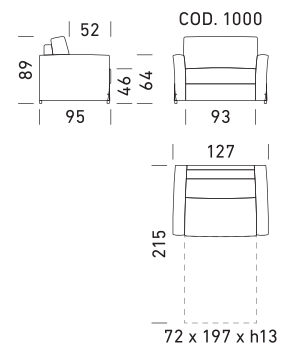

POLTRONA / ARMCHAIR