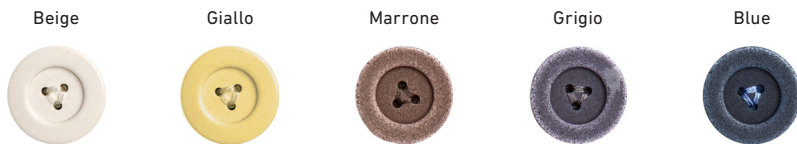

DIVANI / SOFAS

POLTRONA / ARMCHAIR

COLORI BOTTONI/ COLORS BUTTONS

IT_
 Meccanismo: divano letto trasformabile con rete standard elettrosaldata. Imbottiture: materasso standard poliuretano stretch D.30 h 13 cm. Seduta: densità 30 kg/m³. Spalla: fibra di poliestere. Piedi: in plastica nera. Bottone presente nella parte bassa del bracciolo disponibile in varie colorazioni. Optional: disponibile nella versione senza letto. Possibilità di richiedere la versione con rete a doghe e meccanismo ruote. Disponibili materassi opzionali ***(Materasso Topper Memory e 2 Foam disponibili solamente per la versione con rete elettrosaldata)**. Rivestimento: tessuto completamente sfoderabile. Due cuscini Modello D24 in omaggio stesso colore e categoria del divano.

FR_
 Mécanisme : canapé-lit convertible avec sommier standard électrosoudé. Rembourrage : matelas standard en polyuréthane stretch D.30 h 13 cm. Assise : densité 30 kg/m³. Dossier : fibre de polyester. Pieds : en plastique noir. Le bouton présent sur la partie basse de l'accoudoir est disponible en différents coloris. Option : disponible en version sans lit. Possibilité de demander la version avec sommier à lattes et mécanisme à roulettes. Différents matelas disponibles en option ***(Matelas Topper Memory et matelas 2 Foam disponibles uniquement pour la version avec sommier électrosoudé)**. Revêtement : tissu intégralement déhoussable. Deux coussins Modèle D24 offerts dans le même coloris et la même catégorie que le canapé.