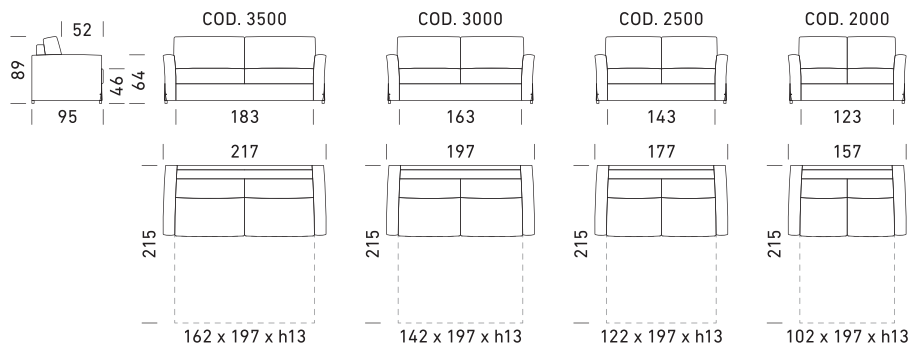

DIVANI / SOFAS