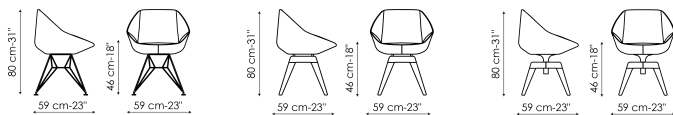

Технические данные

Stone - Металлическая

конструкция

Ширина: 59см

Глубина: 59см

Высота: 80см

Stone

Ширина: 59см

Глубина: 59см

Высота: 80см

Stone - Вращающаяся

основание

Ширина: 59см

Глубина: 59см

Высота: 80см

Обивка