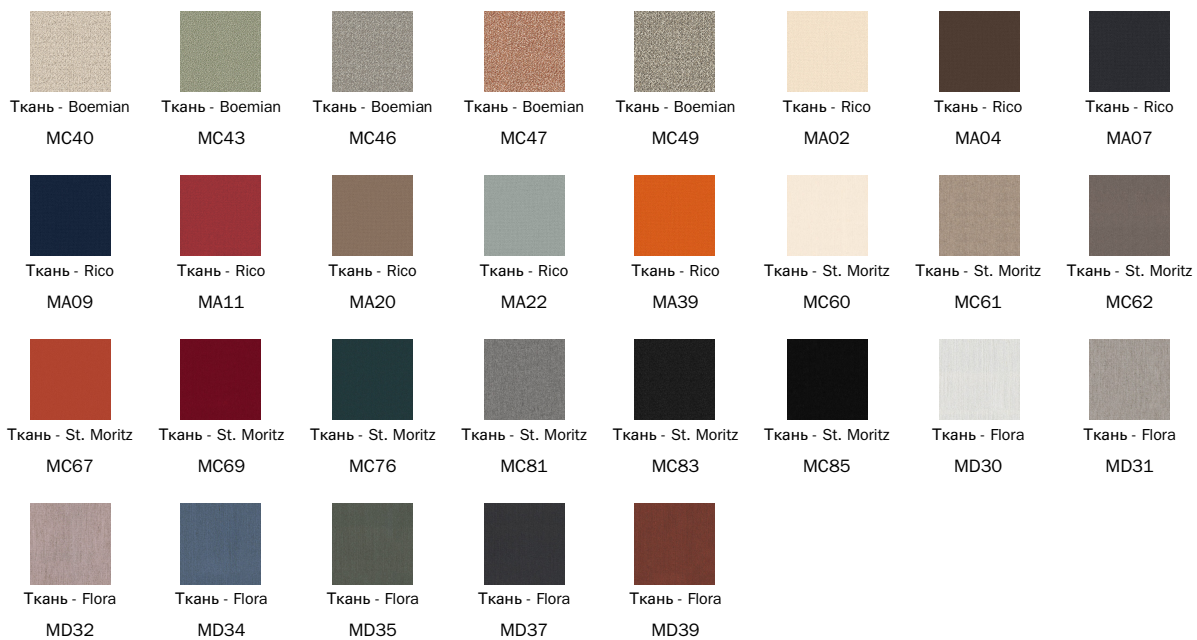

Ткань - Must