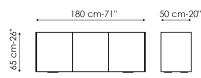

Технические данные

Outline 180

Ширина: 180cm

Глубина: 50cm

Высота: 65cm

Outline 180

Ширина: 180cm

Глубина: 50cm

Высота: 83cm

Outline 240

Ширина: 240cm

Глубина: 50cm

Высота: 65cm

Outline 240

Ширина: 240cm

Глубина: 50cm