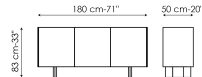

Технические данные

Outline 180

Ширина: 180cm

Глубина: 50cm

Высота: 65cm

Outline 180

Ширина: 180cm

Глубина: 50cm

Высота: 83cm

Outline 240

Ширина: 240cm

Глубина: 50cm

Высота: 65cm

Outline 240

Ширина: 240cm

Глубина: 50cm