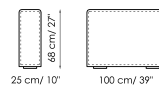

Высота: 68cm

Centrale 100

Ширина: 100cm

Глубина: 100cm

Высота: 68cm

Centrale 70

Ширина: 70cm

Глубина: 125cm

Высота: 68cm

Centrale 70 mobile  
 Ширина: 70cm  
 Глубина: 100-125cm  
 Высота: 68cm

Schienale-angolare profondità 125  
 Ширина: 32cm  
 Глубина: 125cm  
 Высота: 68cm

Schienale-angolare profondità 100  
 Ширина: 32cm  
 Глубина: 100cm  
 Высота: 68cm

Chaise longue 150x70  
 Ширина: 70cm  
 Глубина: 150cm  
 Высота: 68cm

Penisola con schienale 100x150  
 Ширина: 100cm  
 Глубина: 150cm  
 Высота: 68cm

Penisola 100x150  
 Ширина: 100cm  
 Глубина: 150cm  
 Высота: 44cm

Penisola 100x100  
 Ширина: 100cm  
 Глубина: 100cm  
 Высота: 44cm

Penisola 100x75  
 Ширина: 100cm  
 Глубина: 75cm  
 Высота: 44cm

Bracciolo alto 68x25  
 Ширина: 25cm  
 Глубина: 100cm  
 Высота: 68cm