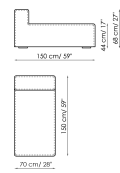

Высота: 68cm

Centrale 100

Ширина: 100cm

Глубина: 100cm

Высота: 68cm

Centrale 70

Ширина: 70cm

Глубина: 125cm

Высота: 68cm

Centrale 70 mobile  
 Ширина: 70cm  
 Глубина: 100-125cm  
 Высота: 68cm

Schienale-angolare profondità 125  
 Ширина: 32cm  
 Глубина: 125cm  
 Высота: 68cm

Schienale-angolare profondità 100  
 Ширина: 32cm  
 Глубина: 100cm  
 Высота: 68cm

Chaise longue 150x70  
 Ширина: 70cm  
 Глубина: 150cm  
 Высота: 68cm

Penisola con schienale 100x150  
 Ширина: 100cm  
 Глубина: 150cm  
 Высота: 68cm

Penisola 100x150  
 Ширина: 100cm  
 Глубина: 150cm  
 Высота: 44cm

Penisola 100x100  
 Ширина: 100cm  
 Глубина: 100cm  
 Высота: 44cm

Penisola 100x75  
 Ширина: 100cm  
 Глубина: 75cm  
 Высота: 44cm

Bracciolo alto 68x25  
 Ширина: 25cm  
 Глубина: 100cm  
 Высота: 68cm