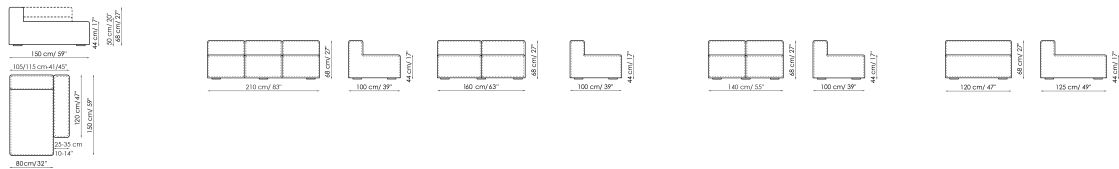

Высота: 68cm

Angolare 242

Ширина: 242cm

Глубина: 100cm

Высота: 68cm

Angolare 192

Ширина: 192cm

Глубина: 100cm

Высота: 68cm

Angolare 172

Ширина: 172cm

Глубина: 100cm

Высота: 68cm

Chaise longue 125-135x170

Ширина: 125-135cm

Глубина: 170cm

Высота: 68cm

Chaise longue 105-115x150

Ширина: 105-115cm

Глубина: 150cm

Высота: 68cm

Centrale 210

Ширина: 210cm

Глубина: 100cm

Высота: 68cm

Centrale 160

Ширина: 160cm

Глубина: 100cm

Высота: 68cm

Centrale 140

Ширина: 140cm

Глубина: 100cm