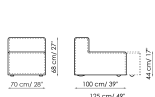

Высота: 68cm

Centrale 160

Ширина: 160cm

Глубина: 100cm

Высота: 68cm

Centrale 140

Ширина: 140cm

Глубина: 100cm

Высота: 68cm

Centrale 100

Ширина: 100cm

Глубина: 100cm

Высота: 68cm

Centrale 70

Ширина: 70cm

Глубина: 125cm

Высота: 68cm

Centrale 70 mobile

Ширина: 70cm

Глубина: 125-150cm

Высота: 68cm

Centrale 70

Ширина: 70cm

Глубина: 100cm

Высота: 68cm

Centrale 70 mobile  
 Ширина: 70cm  
 Глубина: 100-125cm  
 Высота: 68cm

Schienale-angolare profondità 125  
 Ширина: 32cm  
 Глубина: 125cm  
 Высота: 68cm

Schienale-angolare profondità 100  
 Ширина: 32cm  
 Глубина: 100cm  
 Высота: 68cm