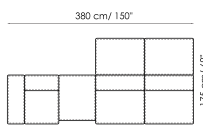

Penisola 100x100  
 Ширина: 100cm  
 Глубина: 100cm  
 Высота: 44cm

Penisola 100x75  
 Ширина: 100cm  
 Глубина: 75cm  
 Высота: 44cm

Bracciolo alto 68x25  
 Ширина: 25cm  
 Глубина: 100cm  
 Высота: 68cm

Bracciolo alto 68x35  
 Ширина: 35cm  
 Глубина: 100cm  
 Высота: 68cm

Bracciolo basso 50x25  
 Ширина: 25cm  
 Глубина: 100cm  
 Высота: 50cm

Bracciolo basso 50x35  
 Ширина: 35cm  
 Глубина: 100cm  
 Высота: 50cm

Pouf 100x150  
 Ширина: 100cm  
 Глубина: 150cm  
 Высота: 44cm

Pouf 100x100  
 Ширина: 100cm  
 Глубина: 100cm  
 Высота: 44cm

Pouf 100x75  
 Ширина: 100cm  
 Глубина: 75cm  
 Высота: 44cm

Pouf 93x75  
 Ширина: 93cm  
 Глубина: 75cm  
 Высота: 44cm

Cuscino piuma con bordo  
 Ширина: 50cm  
 Глубина: -cm  
 Высота: 50cm

Сочетание  
 Ширина: 380cm  
 Глубина: 175cm  
 Высота: 68cm

Сочетание  
 Ширина: 390cm  
 Глубина: 225cm  
 Высота: 68cm

Сочетание  
 Ширина: 342cm  
 Глубина: 250cm  
 Высота: 68cm