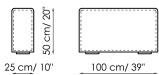

Высота: 68cm

Centrale 100

Ширина: 100cm

Глубина: 100cm

Высота: 68cm

Centrale 70

Ширина: 70cm

Глубина: 125cm

Chaise longue 150x70  
 Ширина: 70cm  
 Глубина: 150cm  
 Высота: 68cm

Penisola con schienale 100x150  
 Ширина: 100cm  
 Глубина: 150cm  
 Высота: 68cm

Penisola 100x150  
 Ширина: 100cm  
 Глубина: 150cm  
 Высота: 44cm

Penisola 100x100  
 Ширина: 100cm  
 Глубина: 100cm  
 Высота: 44cm

Penisola 100x75  
 Ширина: 100cm  
 Глубина: 75cm  
 Высота: 44cm

Bracciolo alto 68x25  
 Ширина: 25cm  
 Глубина: 100cm  
 Высота: 68cm

Bracciolo alto 68x35  
 Ширина: 35cm  
 Глубина: 100cm  
 Высота: 68cm

Bracciolo basso 50x25  
 Ширина: 25cm  
 Глубина: 100cm  
 Высота: 50cm

Bracciolo basso 50x35  
 Ширина: 35cm  
 Глубина: 100cm  
 Высота: 50cm