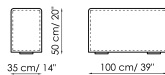

Высота: 68cm

Centrale 100

Ширина: 100cm

Глубина: 100cm

Высота: 68cm

Centrale 70

Ширина: 70cm

Глубина: 125cm

Chaise longue 150x70  
 Ширина: 70cm  
 Глубина: 150cm  
 Высота: 68cm

Penisola con schienale 100x150  
 Ширина: 100cm  
 Глубина: 150cm  
 Высота: 68cm

Penisola 100x150  
 Ширина: 100cm  
 Глубина: 150cm  
 Высота: 44cm

Penisola 100x100  
 Ширина: 100cm  
 Глубина: 100cm  
 Высота: 44cm

Penisola 100x75  
 Ширина: 100cm  
 Глубина: 75cm  
 Высота: 44cm

Bracciolo alto 68x25  
 Ширина: 25cm  
 Глубина: 100cm  
 Высота: 68cm

Bracciolo alto 68x35  
 Ширина: 35cm  
 Глубина: 100cm  
 Высота: 68cm

Bracciolo basso 50x25  
 Ширина: 25cm  
 Глубина: 100cm  
 Высота: 50cm

Bracciolo basso 50x35  
 Ширина: 35cm  
 Глубина: 100cm  
 Высота: 50cm