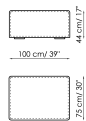

Высота: 68cm

Centrale 100

Ширина: 100cm

Глубина: 100cm

Высота: 68cm

Centrale 70

Ширина: 70cm

Глубина: 125cm

Высота: 68cm

Centrale 70 mobile  
 Ширина: 70cm  
 Глубина: 100-125cm  
 Высота: 68cm

Schienale-angolare profondità 125  
 Ширина: 32cm  
 Глубина: 125cm  
 Высота: 68cm

Schienale-angolare profondità 100  
 Ширина: 32cm  
 Глубина: 100cm  
 Высота: 68cm

Chaise longue 150x70  
 Ширина: 70cm  
 Глубина: 150cm  
 Высота: 68cm

Penisola con schienale 100x150  
 Ширина: 100cm  
 Глубина: 150cm  
 Высота: 68cm

Penisola 100x150  
 Ширина: 100cm  
 Глубина: 150cm  
 Высота: 44cm

Penisola 100x100  
 Ширина: 100cm  
 Глубина: 100cm  
 Высота: 44cm

Penisola 100x75  
 Ширина: 100cm  
 Глубина: 75cm  
 Высота: 44cm

Bracciolo alto 68x25  
 Ширина: 25cm  
 Глубина: 100cm  
 Высота: 68cm