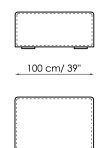

Chaise longue 150x70  
 Ширина: 70cm  
 Глубина: 150cm  
 Высота: 68cm

Penisola con schienale 100x150  
 Ширина: 100cm  
 Глубина: 150cm  
 Высота: 68cm

Penisola 100x150  
 Ширина: 100cm  
 Глубина: 150cm  
 Высота: 44cm

Penisola 100x100  
 Ширина: 100cm  
 Глубина: 100cm  
 Высота: 44cm

Penisola 100x75  
 Ширина: 100cm  
 Глубина: 75cm  
 Высота: 44cm

Bracciolo alto 68x25  
 Ширина: 25cm  
 Глубина: 100cm  
 Высота: 68cm

Bracciolo alto 68x35  
 Ширина: 35cm  
 Глубина: 100cm  
 Высота: 68cm

Bracciolo basso 50x25  
 Ширина: 25cm  
 Глубина: 100cm  
 Высота: 50cm

Bracciolo basso 50x35  
 Ширина: 35cm  
 Глубина: 100cm  
 Высота: 50cm

Pouf 100x150  
 Ширина: 100cm  
 Глубина: 150cm  
 Высота: 44cm

Pouf 100x100  
 Ширина: 100cm  
 Глубина: 100cm  
 Высота: 44cm

Pouf 100x75  
 Ширина: 100cm  
 Глубина: 75cm  
 Высота: 44cm

Pouf 93x75  
 Ширина: 93cm  
 Глубина: 75cm  
 Высота: 44cm