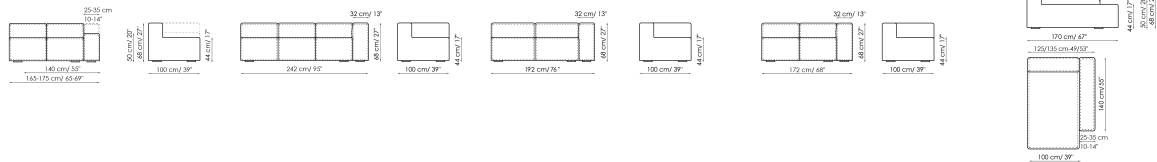

# Технические данные

Divano 260-280

Ширина: 260-280cm

Глубина: 100cm

Высота: 68cm

Divano 210-230

Ширина: 210-230cm

Глубина: 100cm

Высота: 68cm

Divano 190-210

Ширина: 190-210cm

Глубина: 100cm

Высота: 68cm

Terminale 235-245

Ширина: 235-245cm

Глубина: 100cm

Высота: 68cm

Terminale 185-195

Ширина: 185-195cm

Глубина: 100cm

Высота: 68cm

Terminale 165-175

Ширина: 165-175cm

Глубина: 100cm

Высота: 68cm

Angolare 242

Ширина: 242cm

Глубина: 100cm

Высота: 68cm

Angolare 192

Ширина: 192cm

Глубина: 100cm