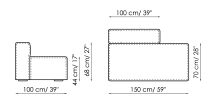

Высота: 68cm

Centrale 100

Ширина: 100cm

Глубина: 100cm

Высота: 68cm

Centrale 70

Ширина: 70cm

Глубина: 125cm

Высота: 68cm

Centrale 70 mobile  
 Ширина: 70cm  
 Глубина: 100-125cm  
 Высота: 68cm

Schienale-angolare profondità 125  
 Ширина: 32cm  
 Глубина: 125cm  
 Высота: 68cm

Schienale-angolare profondità 100  
 Ширина: 32cm  
 Глубина: 100cm  
 Высота: 68cm

Chaise longue 150x70  
 Ширина: 70cm  
 Глубина: 150cm  
 Высота: 68cm

Penisola con schienale 100x150  
 Ширина: 100cm  
 Глубина: 150cm  
 Высота: 68cm

Penisola 100x150  
 Ширина: 100cm  
 Глубина: 150cm  
 Высота: 44cm

Penisola 100x100  
 Ширина: 100cm  
 Глубина: 100cm  
 Высота: 44cm

Penisola 100x75  
 Ширина: 100cm  
 Глубина: 75cm  
 Высота: 44cm

Bracciolo alto 68x25  
 Ширина: 25cm  
 Глубина: 100cm  
 Высота: 68cm