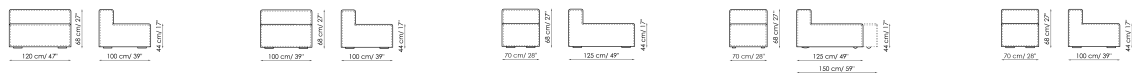

Высота: 68cm

Chaise longue 105-115x150

Ширина: 105-115cm

Глубина: 150cm

Высота: 68cm

Centrale 210

Ширина: 210cm

Глубина: 100cm

Высота: 68cm

Centrale 160

Ширина: 160cm

Глубина: 100cm

Высота: 68cm

Centrale 140

Ширина: 140cm

Глубина: 100cm

Высота: 68cm

Centrale 120

Ширина: 120cm

Глубина: 125cm

Высота: 68cm

Centrale 120

Ширина: 120cm

Глубина: 100cm

Высота: 68cm

Centrale 100

Ширина: 100cm

Глубина: 100cm

Высота: 68cm

Centrale 70

Ширина: 70cm

Глубина: 125cm