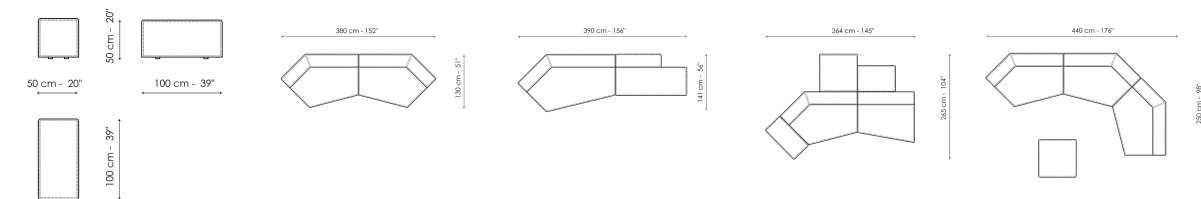

Cuscino piuma con bordo  
 Ширина: 50cm  
 Глубина: -cm  
 Высота: 50cm

Сочетание  
 Ширина: 380cm  
 Глубина: 175cm  
 Высота: 68cm

Сочетание  
 Ширина: 390cm  
 Глубина: 225cm  
 Высота: 68cm

Сочетание  
 Ширина: 342cm  
 Глубина: 250cm  
 Высота: 68cm

Полуугловой 240

Ширина: 240см

Глубина: 141см

Высота: 68см

Полуугловой 190

Ширина: 190см

Глубина: 130см

Высота: 68см

Трапеция 180

Ширина: 180см

Глубина: 125см

Высота: 68см

Трапеция 140

Ширина: 140см

Глубина: 125см

Высота: 68см

Penisola

Ширина: 100см

Глубина: 100см

Высота: 68см

Bracciolo grande

Ширина: 50см

Глубина: 100см

Высота: 50см