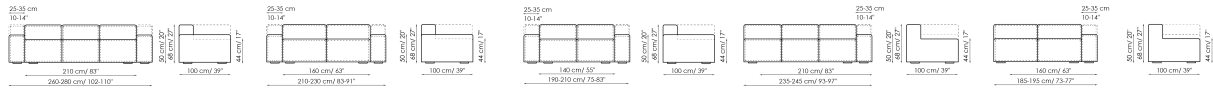

# Технические данные

Divano 260-280

Ширина: 260-280cm

Глубина: 100cm

Высота: 68cm

Divano 210-230

Ширина: 210-230cm

Глубина: 100cm

Высота: 68cm

Divano 190-210

Ширина: 190-210cm

Глубина: 100cm

Высота: 68cm

Terminale 235-245

Ширина: 235-245cm

Глубина: 100cm