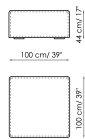

Высота: 68cm

Centrale 100

Ширина: 100cm

Глубина: 100cm

Высота: 68cm

Centrale 70

Ширина: 70cm

Глубина: 125cm

Высота: 68cm

Centrale 70 mobile  
 Ширина: 70cm  
 Глубина: 100-125cm  
 Высота: 68cm

Schienale-angolare profondità 125  
 Ширина: 32cm  
 Глубина: 125cm  
 Высота: 68cm

Schienale-angolare profondità 100  
 Ширина: 32cm  
 Глубина: 100cm  
 Высота: 68cm

Chaise longue 150x70  
 Ширина: 70cm  
 Глубина: 150cm  
 Высота: 68cm

Penisola con schienale 100x150  
 Ширина: 100cm  
 Глубина: 150cm  
 Высота: 68cm

Penisola 100x150  
 Ширина: 100cm  
 Глубина: 150cm  
 Высота: 44cm

Penisola 100x100  
 Ширина: 100cm  
 Глубина: 100cm  
 Высота: 44cm

Penisola 100x75  
 Ширина: 100cm  
 Глубина: 75cm  
 Высота: 44cm

Bracciolo alto 68x25  
 Ширина: 25cm  
 Глубина: 100cm  
 Высота: 68cm