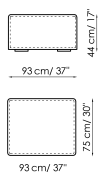

Chaise longue 150x70  
 Ширина: 70cm  
 Глубина: 150cm  
 Высота: 68cm

Penisola con schienale 100x150  
 Ширина: 100cm  
 Глубина: 150cm  
 Высота: 68cm

Penisola 100x150  
 Ширина: 100cm  
 Глубина: 150cm  
 Высота: 44cm

Penisola 100x100  
 Ширина: 100cm  
 Глубина: 100cm  
 Высота: 44cm

Penisola 100x75  
 Ширина: 100cm  
 Глубина: 75cm  
 Высота: 44cm

Bracciolo alto 68x25  
 Ширина: 25cm  
 Глубина: 100cm  
 Высота: 68cm

Bracciolo alto 68x35  
 Ширина: 35cm  
 Глубина: 100cm  
 Высота: 68cm

Bracciolo basso 50x25  
 Ширина: 25cm  
 Глубина: 100cm  
 Высота: 50cm

Bracciolo basso 50x35  
 Ширина: 35cm  
 Глубина: 100cm  
 Высота: 50cm

Pouf 100x150  
 Ширина: 100cm  
 Глубина: 150cm  
 Высота: 44cm

Pouf 100x100  
 Ширина: 100cm  
 Глубина: 100cm  
 Высота: 44cm

Pouf 100x75  
 Ширина: 100cm  
 Глубина: 75cm  
 Высота: 44cm

Pouf 93x75  
 Ширина: 93cm  
 Глубина: 75cm  
 Высота: 44cm