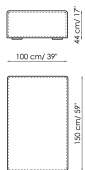

Высота: 68cm

Centrale 100

Ширина: 100cm

Глубина: 100cm

Высота: 68cm

Centrale 70

Ширина: 70cm

Глубина: 125cm

Высота: 68cm

Centrale 70 mobile

Ширина: 70cm

Глубина: 125-150cm

Высота: 68cm

Centrale 70

Ширина: 70cm

Глубина: 100cm

Высота: 68cm

Centrale 70 mobile  
 Ширина: 70cm  
 Глубина: 100-125cm  
 Высота: 68cm

Schienale-angolare profondità 125  
 Ширина: 32cm  
 Глубина: 125cm  
 Высота: 68cm

Schienale-angolare profondità 100  
 Ширина: 32cm  
 Глубина: 100cm  
 Высота: 68cm

Chaise longue 150x70  
 Ширина: 70cm  
 Глубина: 150cm  
 Высота: 68cm

Penisola con schienale 100x150  
 Ширина: 100cm  
 Глубина: 150cm  
 Высота: 68cm

Penisola 100x150  
 Ширина: 100cm  
 Глубина: 150cm  
 Высота: 44cm