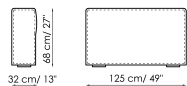

Высота: 68cm

Centrale 160

Ширина: 160cm

Глубина: 100cm

Высота: 68cm

Centrale 140

Ширина: 140cm

Глубина: 100cm

Высота: 68cm

Centrale 100

Ширина: 100cm

Глубина: 100cm

Высота: 68cm

Centrale 70

Ширина: 70cm

Глубина: 125cm

Высота: 68cm

Centrale 70 mobile

Ширина: 70cm

Глубина: 125-150cm

Высота: 68cm

Centrale 70

Ширина: 70cm

Глубина: 100cm

Высота: 68cm

Centrale 70 mobile  
 Ширина: 70cm  
 Глубина: 100-125cm  
 Высота: 68cm

Schienale-angolare profondità 125  
 Ширина: 32cm  
 Глубина: 125cm  
 Высота: 68cm

Schienale-angolare profondità 100  
 Ширина: 32cm  
 Глубина: 100cm  
 Высота: 68cm