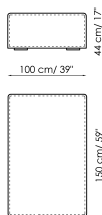

Chaise longue 150x70  
 Ширина: 70cm  
 Глубина: 150cm  
 Высота: 68cm

Penisola con schienale 100x150  
 Ширина: 100cm  
 Глубина: 150cm  
 Высота: 68cm

Penisola 100x150  
 Ширина: 100cm  
 Глубина: 150cm  
 Высота: 44cm

Penisola 100x100  
 Ширина: 100cm  
 Глубина: 100cm  
 Высота: 44cm

Penisola 100x75  
 Ширина: 100cm  
 Глубина: 75cm  
 Высота: 44cm

Bracciolo alto 68x25  
 Ширина: 25cm  
 Глубина: 100cm  
 Высота: 68cm

Bracciolo alto 68x35  
 Ширина: 35cm  
 Глубина: 100cm  
 Высота: 68cm

Bracciolo basso 50x25  
 Ширина: 25cm  
 Глубина: 100cm  
 Высота: 50cm

Bracciolo basso 50x35  
 Ширина: 35cm  
 Глубина: 100cm  
 Высота: 50cm

Pouf 100x150  
 Ширина: 100cm  
 Глубина: 150cm  
 Высота: 44cm

Pouf 100x100  
 Ширина: 100cm  
 Глубина: 100cm  
 Высота: 44cm

Pouf 100x75  
 Ширина: 100cm  
 Глубина: 75cm  
 Высота: 44cm

Pouf 93x75  
 Ширина: 93cm  
 Глубина: 75cm  
 Высота: 44cm