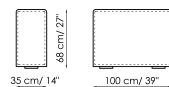

Высота: 68cm

Centrale 100

Ширина: 100cm

Глубина: 100cm

Высота: 68cm

Centrale 70

Ширина: 70cm

Глубина: 125cm

Высота: 68cm

Centrale 70 mobile  
 Ширина: 70cm  
 Глубина: 100-125cm  
 Высота: 68cm

Schienale-angolare profondità 125  
 Ширина: 32cm  
 Глубина: 125cm  
 Высота: 68cm

Schienale-angolare profondità 100  
 Ширина: 32cm  
 Глубина: 100cm  
 Высота: 68cm

Chaise longue 150x70  
 Ширина: 70cm  
 Глубина: 150cm  
 Высота: 68cm

Penisola con schienale 100x150  
 Ширина: 100cm  
 Глубина: 150cm  
 Высота: 68cm

Penisola 100x150  
 Ширина: 100cm  
 Глубина: 150cm  
 Высота: 44cm

Penisola 100x100  
 Ширина: 100cm  
 Глубина: 100cm  
 Высота: 44cm

Penisola 100x75  
 Ширина: 100cm  
 Глубина: 75cm  
 Высота: 44cm

Bracciolo alto 68x25  
 Ширина: 25cm  
 Глубина: 100cm  
 Высота: 68cm