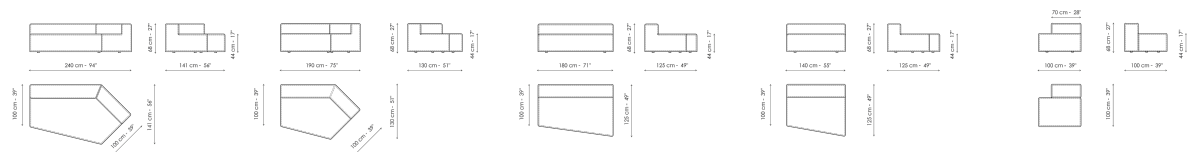

Bracciolo alto 68x35  
 Ширина: 35cm  
 Глубина: 100cm  
 Высота: 68cm

Bracciolo basso 50x25  
 Ширина: 25cm  
 Глубина: 100cm  
 Высота: 50cm

Bracciolo basso 50x35  
 Ширина: 35cm  
 Глубина: 100cm  
 Высота: 50cm

Pouf 100x150  
 Ширина: 100cm  
 Глубина: 150cm  
 Высота: 44cm

Pouf 100x100  
 Ширина: 100cm  
 Глубина: 100cm  
 Высота: 44cm

Pouf 100x75  
 Ширина: 100cm  
 Глубина: 75cm  
 Высота: 44cm

Pouf 93x75  
 Ширина: 93cm  
 Глубина: 75cm  
 Высота: 44cm

Cuscino piuma con bordo  
 Ширина: 50cm  
 Глубина: -cm  
 Высота: 50cm

Сочетание  
 Ширина: 380cm  
 Глубина: 175cm  
 Высота: 68cm

Сочетание  
 Ширина: 390cm  
 Глубина: 225cm  
 Высота: 68cm

Сочетание  
 Ширина: 342cm  
 Глубина: 250cm  
 Высота: 68cm

Полуугловой 240

Ширина: 240см

Глубина: 141см

Высота: 68см

Полуугловой 190

Ширина: 190см

Глубина: 130см

Высота: 68см