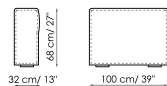

Schienale-angolare profondità 100
Ширина: 32cm
Глубина: 100cm
Высота: 68cm