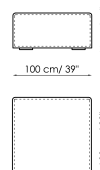

Chaise longue 150x70  
 Ширина: 70cm  
 Глубина: 150cm  
 Высота: 68cm

Penisola con schienale 100x150  
 Ширина: 100cm  
 Глубина: 150cm  
 Высота: 68cm

Penisola 100x150  
 Ширина: 100cm  
 Глубина: 150cm  
 Высота: 44cm

Penisola 100x100  
 Ширина: 100cm  
 Глубина: 100cm  
 Высота: 44cm

Penisola 100x75  
 Ширина: 100cm  
 Глубина: 75cm  
 Высота: 44cm

Bracciolo alto 68x25  
 Ширина: 25cm  
 Глубина: 100cm  
 Высота: 68cm

Bracciolo alto 68x35  
 Ширина: 35cm  
 Глубина: 100cm  
 Высота: 68cm

Bracciolo basso 50x25  
 Ширина: 25cm  
 Глубина: 100cm  
 Высота: 50cm

Bracciolo basso 50x35  
 Ширина: 35cm  
 Глубина: 100cm  
 Высота: 50cm

Pouf 100x150  
 Ширина: 100cm  
 Глубина: 150cm  
 Высота: 44cm

Pouf 100x100  
 Ширина: 100cm  
 Глубина: 100cm  
 Высота: 44cm

Pouf 100x75  
 Ширина: 100cm  
 Глубина: 75cm  
 Высота: 44cm

Pouf 93x75  
 Ширина: 93cm  
 Глубина: 75cm  
 Высота: 44cm