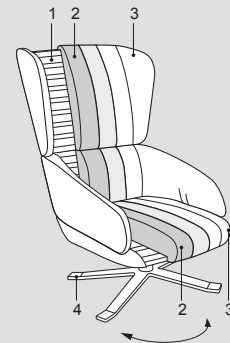

TECHNICAL INFORMATION

Structure: 1-4

Steel core and injected foam structure, varnished metal base.

Note:

For mix finish shell upholstered in leather Soft category; for an item upholstered with leather parts in other categories, add the indicated surcharge.
Not available in EDGE fabric or Customer fabric.

INFORMATIONS TECHNIQUES

Structure: 1-4

Structure réalisée avec cadre en acier et mousse injectée, piètement en métal verni.

Note:

Pour finition mix coque revetue en cuir catégorie Soft; pour article rembourré avec paties en cuir d'autres catégories, rajouter la majoration indiquée.
Non disponible en tissu EDGE ou en tissu client.