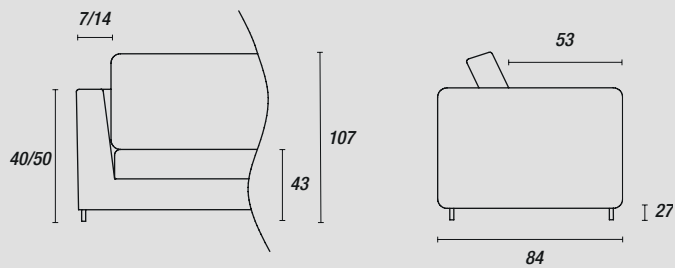

TECHNICAL INFORMATION

Structure: 1-2-4

Steel core and injected foam structure, varnished metal base.

Note:

For mix finish shell upholstered in leather Soft category; for an item upholstered with leather parts in other categories, add the indicated surcharge.
 Not available in EDGE fabric or Customer fabric.

INFORMATIONS TECHNIQUES

Structure: 1-2-4

Structure réalisée avec cadre en acier et mousse injectée, piètement en métal verni.

Note:

Pour finition mix coque revetue en cuir catégorie Soft; pour article rembourré avec parties en cuir d'autres catégories, rajouter la majoration indiquée.
 Non disponible en tissu EDGE ou en tissu client.