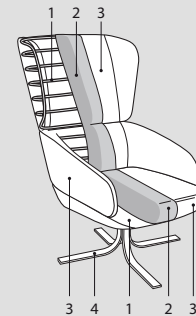

Cut

	 Seat - Assise	 Structure - Structure	-	Mix - Mix
Upholstering Revetement (3)	Removable <i>Déhoussable</i> —	Removable <i>Déhoussable</i> —		Removable <i>Déhoussable</i> —
	Not removable <i>Non déhoussable</i>  	Not removable <i>Non déhoussable</i>  		Not removable <i>Non déhoussable</i>  / 
Padding Rembourrages (2)	— Injected foam	— Injected foam		

TECHNICAL INFORMATION

Structure: 1-2-4

Steel core and injected foam structure, varnished metal base.

Note:

For mix finish shell upholstered in leather Soft category; for an item upholstered with leather parts in other categories, add the indicated surcharge.
 Not available in EDGE fabric or Customer fabric.

INFORMATIONS TECHNIQUES

Structure: 1-2-4

Structure réalisée avec cadre en acier et mousse injectée, piètement en métal verni.

Note:

Pour finition mix coque revetue en cuir catégorie Soft; pour article rembourré avec parties en cuir d'autres catégories, rajouter la majoration indiquée.
 Non disponible en tissu EDGE ou en tissu client.

Base - Piètement:

Cut soft

	 Seat - Assise	 Structure - Structure	-	Mix - Mix
Upholstering <i>Revetement</i> (3)	Removable <i>Déhoussable</i>	-	-	-
	Not removable <i>Non déhoussable</i>			 / 
Padding <i>Rembourrages</i> (2)	- Injected foam	- Injected foam	-	-