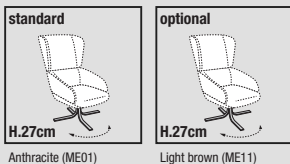

Base - Piètement: