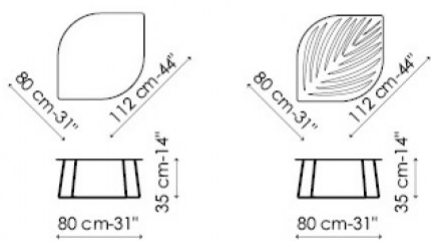

## Leaf

Dondoli e Pocci

Disponibili in tre diverse altezze e con piano in lamiera piena oppure traforato con un motivo decorativo.

metallo verniciato bianco opaco  
metallo verniciato nero opaco  
metallo verniciato grigio antracite opaco  
metallo verniciato tortora opaco  
metallo verniciato rosso opaco  
metallo verniciato rosa cipria opaco  
metallo verniciato piombo opaco  
metallo verniciato bronzo opaco  
metallo finitura rame opaco opaco  
metallo finitura ottone opaco

Piano disponibile in lamiera piena o lamiera forata.

Leaf high

Leaf medium

Leaf low