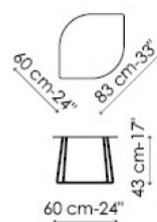

## Leaf

Dondoli e Pocci

Disponibili in tre diverse altezze e con piano in lamiera piena oppure traforato con un motivo decorativo.

metallo verniciato bianco opaco  
metallo verniciato nero opaco  
metallo verniciato grigio antracite opaco  
metallo verniciato tortora opaco  
metallo verniciato rosso opaco  
metallo verniciato rosa cipria opaco  
metallo verniciato piombo opaco  
metallo verniciato bronzo opaco  
metallo finitura rame opaco opaco  
metallo finitura ottone opaco

Piano disponibile in lamiera piena o lamiera forata.

Leaf high

Leaf medium

Leaf low