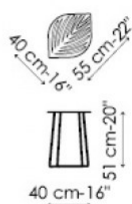

## Leaf

Dondoli e Pocci

Disponibili in tre diverse altezze e con piano in lamiera piena oppure traforato con un motivo decorativo.

metallo verniciato bianco opaco  
metallo verniciato nero opaco  
metallo verniciato grigio antracite opaco  
metallo verniciato tortora opaco  
metallo verniciato rosso opaco  
metallo verniciato rosa cipria opaco  
metallo verniciato piombo opaco  
metallo verniciato bronzo opaco  
metallo finitura rame opaco opaco  
metallo finitura ottone opaco

Piano disponibile in lamiera piena o lamiera forata.

Leaf high

Leaf medium

Leaf low