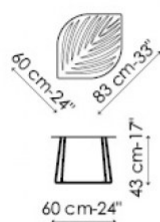

## Leaf

Dondoli e Pocci

Disponibili in tre diverse altezze e con piano in lamiera piena oppure traforato con un motivo decorativo.

metallo verniciato bianco opaco  
metallo verniciato nero opaco  
metallo verniciato grigio antracite opaco  
metallo verniciato tortora opaco  
metallo verniciato rosso opaco  
metallo verniciato rosa cipria opaco  
metallo verniciato piombo opaco  
metallo verniciato bronzo opaco  
metallo finitura rame opaco opaco  
metallo finitura ottone opaco

Piano disponibile in lamiera piena o lamiera forata.

Leaf high

Leaf medium

Leaf low