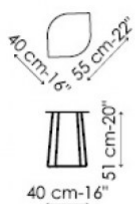

## Leaf

Dondoli e Pocci

Disponibili in tre diverse altezze e con piano in lamiera piena oppure traforato con un motivo decorativo.

metallo verniciato bianco opaco  
metallo verniciato nero opaco  
metallo verniciato grigio antracite opaco  
metallo verniciato tortora opaco  
metallo verniciato rosso opaco  
metallo verniciato rosa cipria opaco  
metallo verniciato piombo opaco  
metallo verniciato bronzo opaco  
metallo finitura rame opaco opaco  
metallo finitura ottone opaco

Piano disponibile in lamiera piena o lamiera forata.

Leaf high

Leaf medium

Leaf low