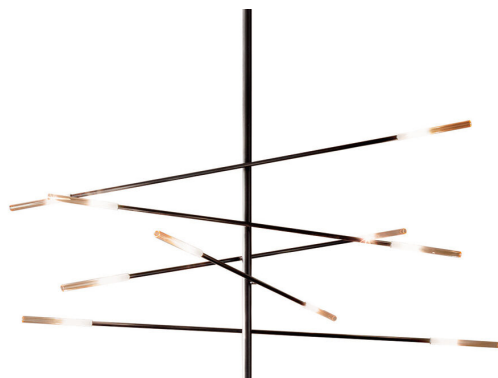

BONALDO

Crossroad

Crossroad - это скульптурный проект, отмечается особым знаком, который вписывается в пространство с сильным динамизмом. Его основным элементом является металлическая основа окрашенная в свинцовый матовый цвет, излучая изнутри свет сложного элемента из янтарного стекла. Игра света и перекрещивание в нескольких направлениях делают Crossroad светильником, способным стильно характеризовать помещения, благодаря своему

значительному сцениграфическому воздействию, представляя собой настоящий функциональный и декоративный элемент, создающий приятную атмосферу и неизгладимое впечатление. Коллекция Crossroad включает в себя подвесной светильник и торшер, который позволит создать интересные и согласованные комбинации.

Технические данные

Подвесной светильник

Торшер

Ширина: 145cm

Ширина: 75cm

Глубина: 55cm

Глубина: 88cm

Высота: 104-124-134-164cm

Высота: 210cm

Абажур

Прозрачное оконное стекло

Стекло

С градиентной
янтарной
окраской

Структура

Металл категория Plus

Крашенный металл
Матовый свинец