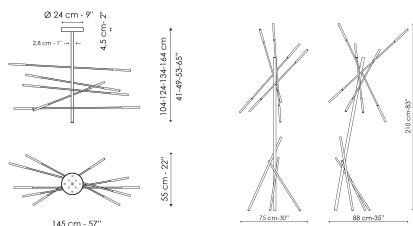

BONALDO

Crossroad

Crossroad - это скульптурный проект, отмечается особым знаком, который вписывается в пространство с сильным динамизмом. Его основным элементом является металлическая основа окрашенная в свинцовый матовый цвет, излучая изнутри свет сложного элемента из янтарного стекла. Игра света и перекрещивание в нескольких направлениях делают Crossroad светильником, способным стильно характеризовать помещения, благодаря своему

Технические данные

Подвесной светильник

Торшер

Ширина: 145cm

Ширина: 75cm

Глубина: 55cm

Глубина: 88cm

Высота: 104-124-134-164cm

Высота: 210cm

Абажур

Прозрачное оконное стекло

Стекло

С градиентной
янтарной
окраской

Структура

Металл категория Plus

Крашенный металл
Матовый свинец