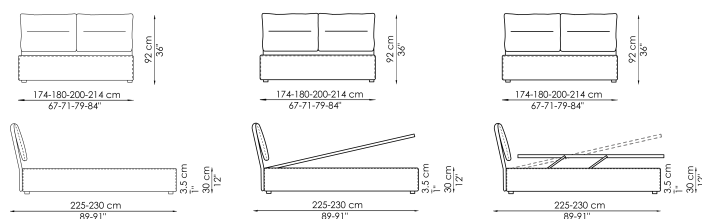

Технические данные

Самро

Ширина: 174-180-200-214см

Глубина: 225-230см

Высота: 92см

Самро open

Ширина: 174-180-200-214см

Глубина: 225-230см

Высота: 92см

Самро easy open

Ширина: 174-180-200-214см

Глубина: 225-230см

Высота: 92см

Обивка

Экокожа

Экокожа
330