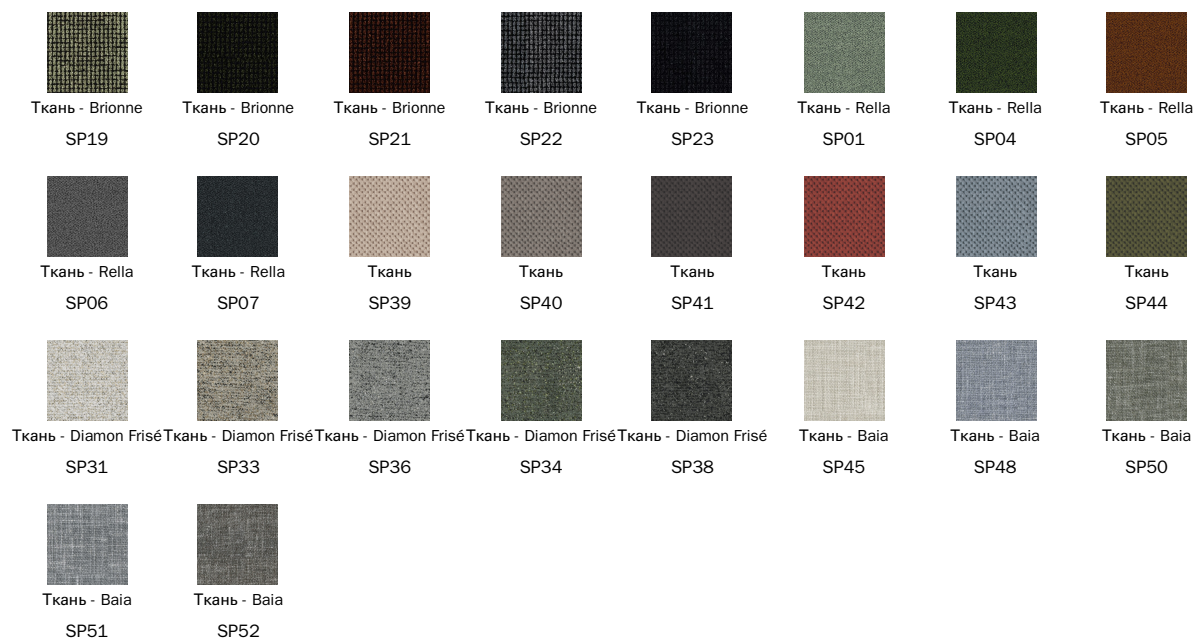

Экокожа
341

Ткань - 900

Ткань - Azimut
9B02

Ткань - Azimut
9B08

Ткань - Azimut
9B17

Ткань - Azimut
9B22

Ткань - Azimut
9B26

Ткань - Azimut
9B36

Ткань - Azimut
9B39

Ткань - Azimut
9B42

Ткань - Azimut
9B44

Ткань - Azimut
9B48

Ткань - Must

Ткань - Special

Кожа

Кожа Capri
L08

Кожа Capri
L26

Кожа Capri
L30

Кожа Ponza
A01

Кожа Ponza
A02

Кожа Ponza
A03

Кожа Ponza
A04

Кожа Ponza
A05

Кожа Ponza
A06