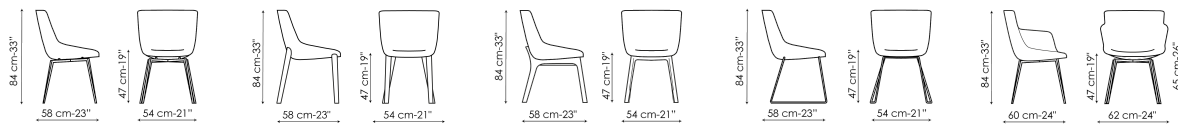

# Artika, Artika si, Artika Wood, Miss Artika, Miss Artika Wood, Miss Artika si

Отличительной особенностью стула Artika является слегка расширенная форма спинки, составляющая единое целое с сиденьем. Artika моделируется динамичными удобными линиями, строгими твердыми формами, гармоничными пропорциями, структурными решениями с сильным визуальным эффектом. Отделка в коже, эकोкоже или ткани. Выбранные материалы предполагают многочисленные возможности для цветовых сочетаний и долгий срок эксплуатации. Нижняя металлическая

## Технические данные

Artika

Ширина: 54cm

Глубина: 58cm

Высота: 84cm

Artika covered

Ширина: 54cm

Глубина: 58cm

Высота: 84cm

Artika wood

Ширина: 54cm

Глубина: 58cm

Высота: 84cm

Artika si

Ширина: 54cm

Глубина: 58cm

Высота: 84cm

Miss Artika wood

Ширина: 62cm

Глубина: 60cm

Высота: 84cm

Miss Artika si

Ширина: 62cm

Глубина: 60cm