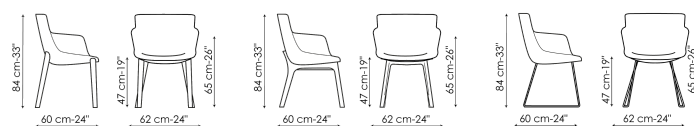

## Технические данные

Artika

Ширина: 54cm

Глубина: 58cm

Высота: 84cm

Artika covered

Ширина: 54cm

Глубина: 58cm

Высота: 84cm

Artika wood

Ширина: 54cm

Глубина: 58cm

Высота: 84cm

Artika si

Ширина: 54cm

Глубина: 58cm

Высота: 84cm

Miss Artika

Ширина: 62cm

Глубина: 60cm

Высота: 84cm

Miss Artika covered

Ширина: 62cm

Глубина: 60cm

Высота: 84cm

Miss Artika wood

Ширина: 62cm

Глубина: 60cm

Высота: 84cm

Miss Artika si

Ширина: 62cm

Глубина: 60cm