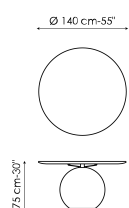

Технические данные

Ширина: 140см
Глубина: 140см
Высота: ± 75см

Ширина: 160см
Глубина: 160см
Высота: ± 75см

Ширина: 180см
Глубина: 180см
Высота: ± 75см

Столешница

дерево

Массив дерева
Американский
орех

Массив дерева
Дуб
брашированный
натурального
цвета