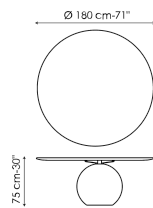

Технические данные

Ширина: 140см
Глубина: 140см
Высота: ± 75см

Ширина: 160см
Глубина: 160см
Высота: ± 75см

Ширина: 180см
Глубина: 180см
Высота: ± 75см

Столешница

дерево

Массив дерева
Американский
орех

Массив дерева
Дуб
брашированный
натурального
цвета