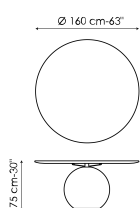

Технические данные

Ширина: 140см
Глубина: 140см
Высота: ± 75см

Ширина: 160см
Глубина: 160см
Высота: ± 75см

Ширина: 180см
Глубина: 180см
Высота: ± 75см

Столешница

дерево

Массив дерева
Американский
орех

Массив дерева
Дуб
брашированный
натурального
цвета