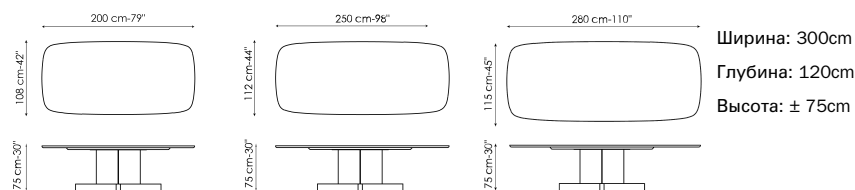

BONALDO

Cross Table, Cross Table Glass

Designer: Alain Gilles

Столешница расположена на тонкой крестообразной конструкции с деревянным основанием, придающей столу солидную и прочную основу. Дизайн стола позволяет обратить внимание на роль каждого элемента, на контраст прямых линий и мягких изгибов, на взаимосвязь между мужественностью и женственностью. Три составляющих элемента предлагают возможность комбинирования отделки и материалов от самых сдержанных до весьма оригинальных, тем самым персонализируя настройки. Столешница

Технические данные

Ширина: 200cm

Глубина: 108cm

Высота: ± 75cm

Ширина: 250cm

Глубина: 112cm

Высота: ± 75cm

Ширина: 280cm

Глубина: 115cm

Высота: ± 75cm

Столешница - Cross Table

дерево

Массив дерева
Американский
орех

Шпонированное
дерево
Черный орех

Массив дерева
Дуб
брашированный
натурального
цвета

Массив дерева
Дуб
брашированный
цвета угля