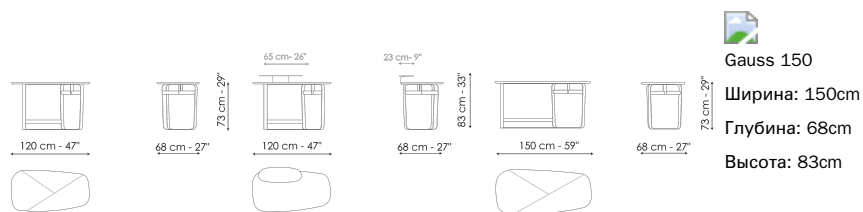

Технические данные

Gauss 150

Ширина: 150cm

Глубина: 68cm

Высота: 83cm

Gauss 120

Ширина: 120cm

Глубина: 68cm

Высота: 73cm

Gauss 120

Ширина: 120cm

Глубина: 68cm

Высота: 83cm

Gauss 150

Ширина: 150cm

Глубина: 68cm