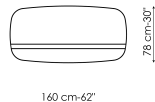

окрашенная в бронзу или свинец нанесенная на нее, а нижняя полоса сделана из стекла той же отделки, что и металл. Коллекция Lake состоит из четырех зеркал, каждое из которых отличается формой и размером.

Технические данные

52 cm-20"

Lake 52

Ширина: 52cm

Глубина: -cm

Высота: 180cm

72 cm-28"

Lake 72

Ширина: 72cm

Глубина: -cm

Высота: 180cm

160 cm-62"

Lake 160

Ширина: 160cm

Глубина: -cm

Высота: 78cm