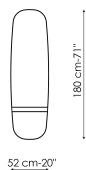

BONALDO

Lake

Концепция зеркал Lake заключается в сочетании различных слоев, которые визуально создают объект с сильным декоративным эффектом. Первая полоса занимающая большую часть места состоит из зеркала, центральная металлическая полоса

окрашенная в бронзу или свинец нанесенная на нее, а нижняя полоса сделана из стекла той же отделки, что и металл. Коллекция Lake состоит из четырех зеркал, каждое из которых отличается формой и размером.

Технические данные

52 cm-20"

Lake 52

Ширина: 52cm

Глубина: -cm

Высота: 180cm

72 cm-28"

Lake 72

Ширина: 72cm

Глубина: -cm

Высота: 180cm

160 cm-62"

Lake 160

Ширина: 160cm

Глубина: -cm

Высота: 78cm