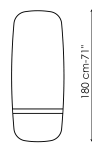

окрашенная в бронзу или свинец нанесенная на нее, а нижняя полоса сделана из стекла той же отделки, что и металл. Коллекция Lake состоит из четырех зеркал, каждое из которых отличается формой и размером.

Технические данные

52 cm-20"

Lake 52

Ширина: 52cm

Глубина: -cm

Высота: 180cm

72 cm-28"

Lake 72

Ширина: 72cm

Глубина: -cm

Высота: 180cm

160 cm-62"

Lake 160

Ширина: 160cm

Глубина: -cm

Высота: 78cm