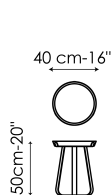

## Технические данные

Frinfri high

Ширина: 40cm

Глубина: 40cm

Высота: 50cm

Frinfri medium

Ширина: 50cm

Глубина: 50cm

Высота: 45cm

Frinfri low

Ширина: 80cm

Глубина: 80cm

Высота: 34cm

Frinfri Wood high

Ширина: 40cm

Глубина: 40cm

Высота: 50cm

Frinfri Wood medium

Ширина: 50cm

Глубина: 50cm

Высота: 45cm