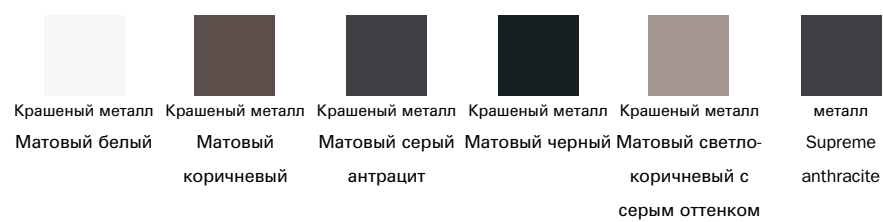

Керамика в шелковой отделке

Calacatta macchia vecchia

Глянцевая керамика

Imperial grey

Глянцевая керамика

Rosso imperiale

Глянцевая керамика

Black Onyx

## Основание и чаша - Frinfri

Металл категория Special

Металлическая отделка

Матовая медь

Металлическая отделка

Матовая латунь

металл

Металл категория Plus

## Основание - Frinfri Wood

Металл категория Special

металл

---

Металл категория Plus

---

Ткани, экокожа, кожа и наждачная кожа, показанные на сайте, являются примерными. Цвета и отделки являются приблизительными и могут незначительно отличаться от реальных. Приглашаем Вас посетить дилеров Bonaldo для ознакомления с полной коллекцией.