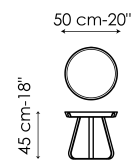

## Технические данные

Frinfri high

Ширина: 40cm

Глубина: 40cm

Высота: 50cm

Frinfri medium

Ширина: 50cm

Глубина: 50cm

Высота: 45cm

Frinfri low

Ширина: 80cm

Глубина: 80cm

Высота: 34cm

Frinfri Wood high

Ширина: 40cm

Глубина: 40cm

Высота: 50cm

Frinfri Wood medium

Ширина: 50cm

Глубина: 50cm

Высота: 45cm