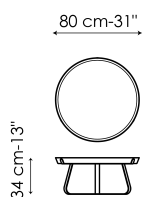

## Технические данные

Frinfri high

Ширина: 40cm

Глубина: 40cm

Высота: 50cm

Frinfri medium

Ширина: 50cm

Глубина: 50cm

Высота: 45cm

Frinfri low

Ширина: 80cm

Глубина: 80cm

Высота: 34cm

Frinfri Wood high

Ширина: 40cm

Глубина: 40cm

Высота: 50cm

Frinfri Wood medium

Ширина: 50cm

Глубина: 50cm

Высота: 45cm