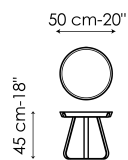

двумя материалами, дополнительно украсив его изысканной керамической столешницей. Журнальные столики Frinfri доступны в трех вариантах высоты. В варианте с деревянной столешницей предлагаются два размера (высокий и средний). Все модели представлены в нескольких цветовых вариациях, чтобы можно было выбрать наиболее подходящий под стилистические потребности.

## Технические данные

Frinfri high

Ширина: 40cm

Глубина: 40cm

Высота: 50cm

Frinfri medium

Ширина: 50cm

Глубина: 50cm

Высота: 45cm

Frinfri low

Ширина: 80cm

Глубина: 80cm

Высота: 34cm

Frinfri Wood high

Ширина: 40cm

Глубина: 40cm

Высота: 50cm

Frinfri Wood medium

Ширина: 50cm

Глубина: 50cm

Высота: 45cm