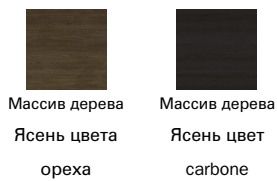

## Столешница вставка - Frinfri

керамика

Матовая керамика

Grigio Ardesia

Глянцевая керамика

Calacatta

Матовая керамика

Laurent

Керамика в шелковой отделке

Calacatta macchia vecchia

Глянцевая керамика

Imperial grey

Глянцевая керамика

Rosso imperiale

Глянцевая керамика

Black Onyx

## Основание и чаша - Frinfri

Металл категория Special

Металлическая отделка

Матовая медь

Металлическая отделка

Матовая латунь

металл

Металл категория Plus

## Основание - Frinfri Wood

Металл категория Special

металл

---

Металл категория Plus

---

Ткани, экокожа, кожа и наждачная кожа, показанные на сайте, являются примерными. Цвета и отделки являются приблизительными и могут незначительно отличаться от реальных. Приглашаем Вас посетить дилеров Bonaldo для ознакомления с полной коллекцией.