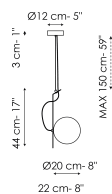

Технические данные

Ширина: 22cm
Глубина: 22cm
Высота: 44cm

Ширина: 41cm
Глубина: 41cm
Высота: 60cm

Ширина: 41cm
Глубина: 41cm
Высота: 67cm

Ширина: 144cm
Глубина: 40cm
Высота: 97cm

Абажуры

Прозрачное оконное стекло