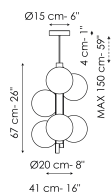

Технические данные

Ширина: 22cm
Глубина: 22cm
Высота: 44cm

Ширина: 41cm
Глубина: 41cm
Высота: 60cm

Ширина: 41cm
Глубина: 41cm
Высота: 67cm

Ширина: 144cm
Глубина: 40cm
Высота: 97cm

Абажуры

Прозрачное оконное стекло