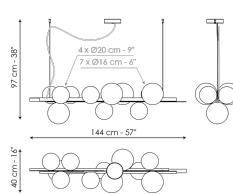

Технические данные

Ширина: 22cm
Глубина: 22cm
Высота: 44cm

Ширина: 41cm
Глубина: 41cm
Высота: 60cm

Ширина: 41cm
Глубина: 41cm
Высота: 67cm

Ширина: 144cm
Глубина: 40cm
Высота: 97cm

Абажуры

Прозрачное оконное стекло