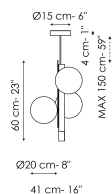

Технические данные

Ширина: 22cm
Глубина: 22cm
Высота: 44cm

Ширина: 41cm
Глубина: 41cm
Высота: 60cm

Ширина: 41cm
Глубина: 41cm
Высота: 67cm

Ширина: 144cm
Глубина: 40cm
Высота: 97cm

Абажуры

Прозрачное оконное стекло