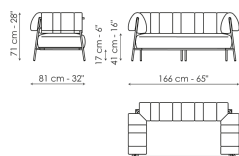

## Технические данные

Tirella sofa

Ширина: 166cm

Глубина: 81cm

Высота: 71cm