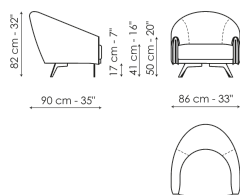

Технические данные

Ширина: 86см

Глубина: 90см

Высота: 82см

Обивка

Ткань - 900

Ткань - Azimut

9B02