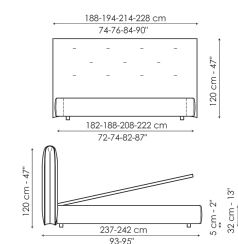

Технические данные

<p>Saddle bed Ширина: 188-194-214-228см Глубина: 238-243см Высота: 100см</p>	<p>Saddle bed hi Ширина: 188-194-214-228см Глубина: 238-243см Высота: 120см</p>	<p>Saddle bed plus Ширина: 188-194-214-228см Глубина: 237-242см Высота: 100см</p>	<p>Saddle bed hi plus Ширина: 188-194-214-228см Глубина: 237-242см Высота: 100см</p>	<p>Saddle bed open Ширина: 188-194-214-228см Глубина: 237-242см Высота: 120см</p>

Saddle bed hi open
Ширина: 188-194-214-228см
Глубина: 237-242см
Высота: 120см

Обивка

Ткань - 900

Ткань - Azimut
9B02

Ткань - Azimut
9B08

Ткань - Azimut
9B17

Ткань - Azimut
9B22

Ткань - Azimut
9B26