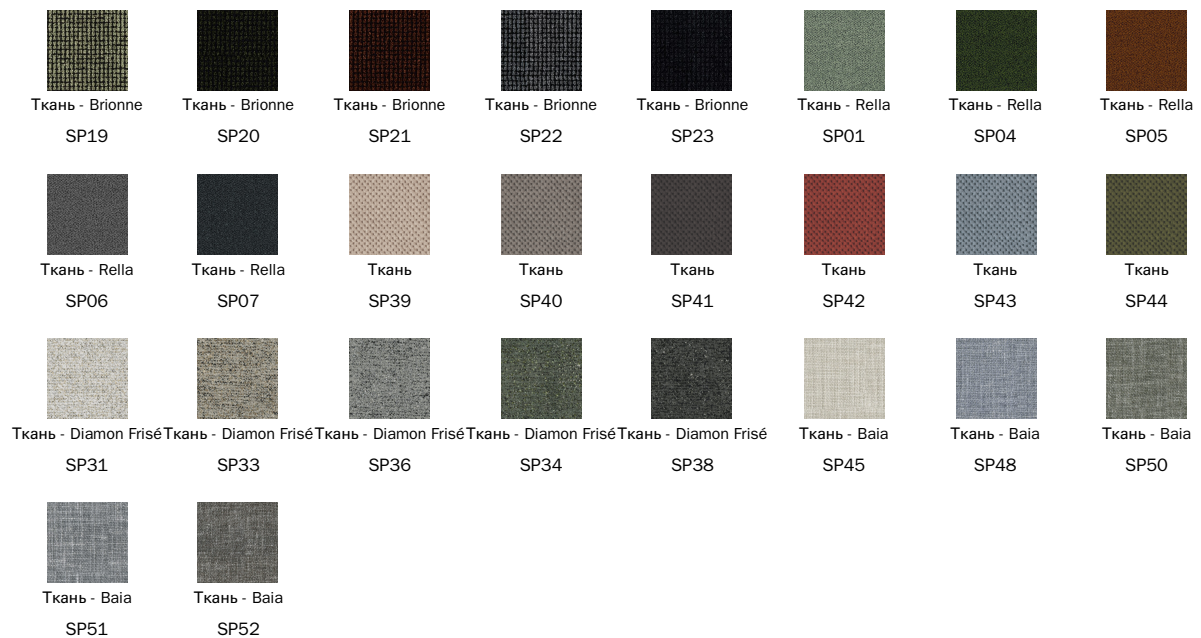

Ткань - Special