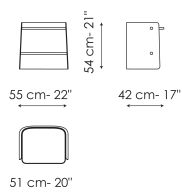

BONALDO

Parentesi bedside table

Designer: Fabrice Berrux

Небольшая тумба Parentesi по форме напоминает скобки, а в глубине своеобразной ниши имеются 2 деревянные полки. Новая модель может быть выполнена из ткани, кожи, экокожи. Тумба отличается простым стилем, по бокам украшена четырьмя декоративными креплениями на уровне полок, оснащена

Технические данные

Ширина: 55cm

Глубина: 42cm

Высота: 54cm

Экокожа

Ткань - 900

Ткань - Must

Ткань - Special