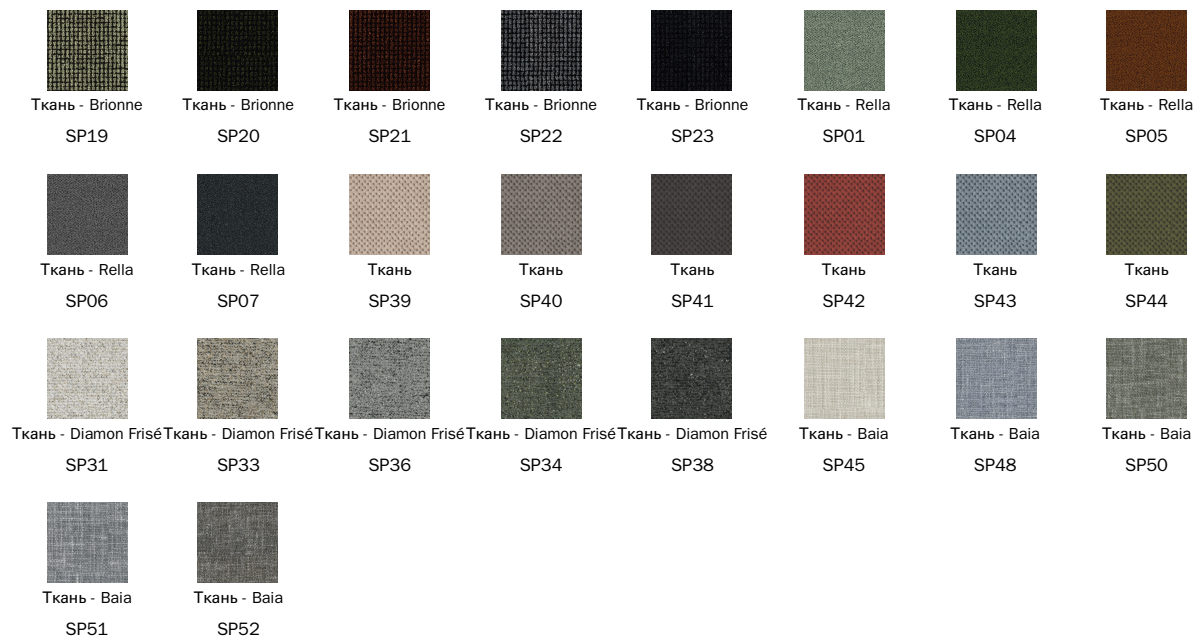

Кожа

Кожа Capri
L08

Кожа Capri
L26

Кожа Capri
L30

Кожа Ponza
A01

Кожа Ponza
A02

Кожа Ponza
A03

Кожа Ponza
A04

Кожа Ponza
A05

Кожа Ponza
A06

Кожа Capri
L27

Кожа Capri
L04

Кожа Capri
L01

Кожа Capri
L37

Кожа Capri
L51

Кожа Capri
L53

Кожа Capri
L54

дерево

Лакированное
дерево

Матовый черный

металл

Крашенный металл
Матовый черный

Ткани, экокожа, кожа и наждачная кожа, показанные на сайте, являются примерными. Цвета и отделки являются приблизительными и могут незначительно отличаться от реальных. Приглашаем Вас посетить дилеров Bonaldo для ознакомления с полной коллекцией.